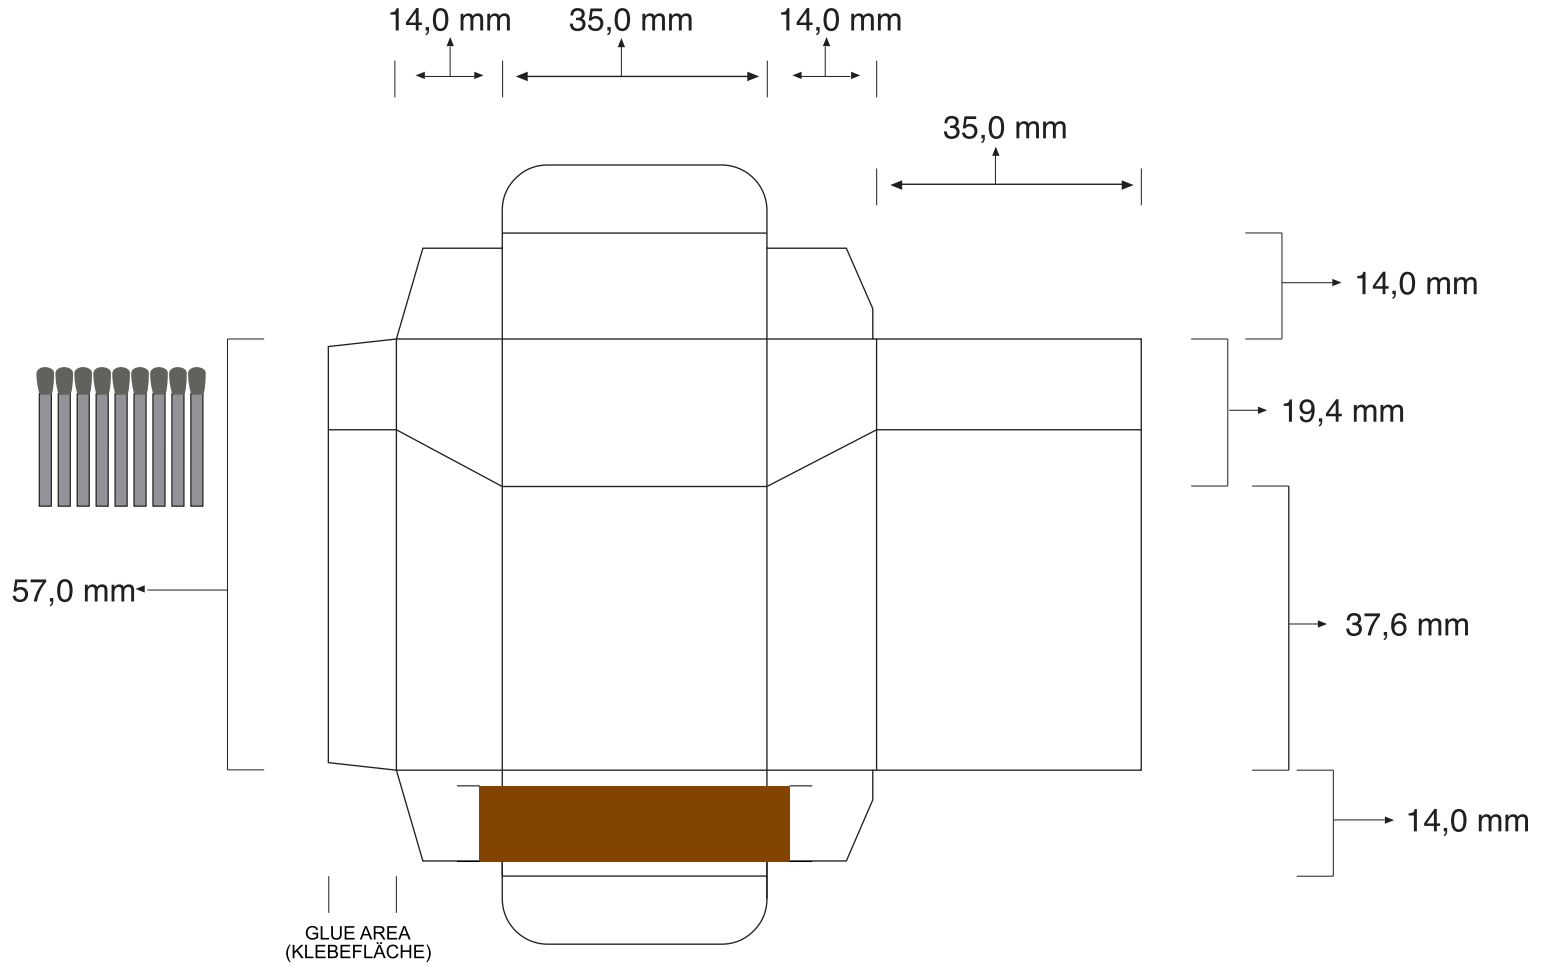

R385

57x35x14 ca.40 Sticks