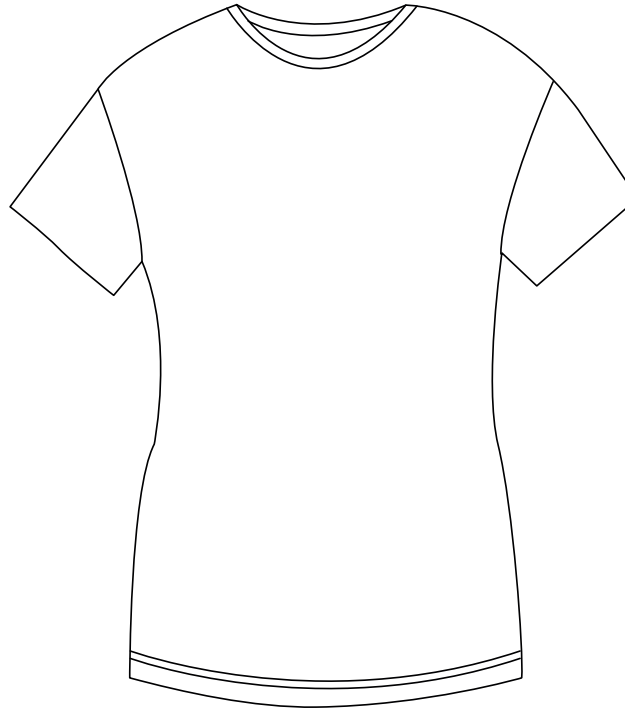

## Grafik-Datenblatt / graphics data sheet

Siebdruck	max. 300 x 300 mm
Bestickung	max. 250 x 250 mm
Transferdruck	max. 360 x 280 mm
Beflockung oder Flexfolie	max. 360 x 280 mm

Vorderseite

Rückseite

 Siebdruck  
 screen printing

 Bestickung  
 embroidery

 Transferdruck  
 transfer printing

 Beflockung oder Flexfolie  
 flocking or foil