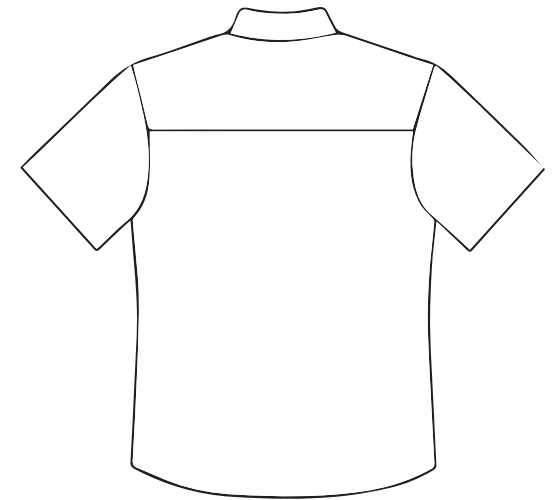

Grafik-Datenblatt / graphics data sheet

Siebdruck max. 300 x 300 mm

Bestickung max. 250 x 250 mm

Transferdruck max. 360 x 280 mm

Beflockung oder Flexfolie max. 360 x 280 mm

eine Position/one position:

Vorderseite

zwei Positionen/two positions:

Vorderseite

Rückseite