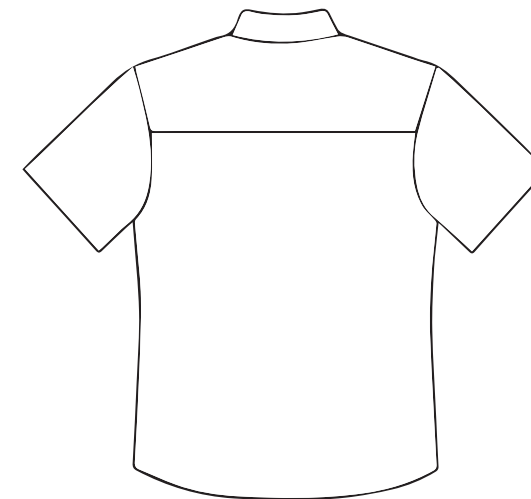

Grafik-Datenblatt / graphics data sheet

Siebdruck max. 300 x 300 mm

Bestickung max. 250 x 250 mm

Transferdruck max. 360 x 280 mm

Beflockung oder Flexfolie max. 360 x 280 mm

eine Position/one position:

Vorderseite

zwei Positionen/two positions:

Vorderseite

Rückseite

 Siebdruck
 screen printing

 Bestickung
 embroidery

 Transferdruck
 transfer printing

 Beflockung oder Flexfolie
 flocking or foil