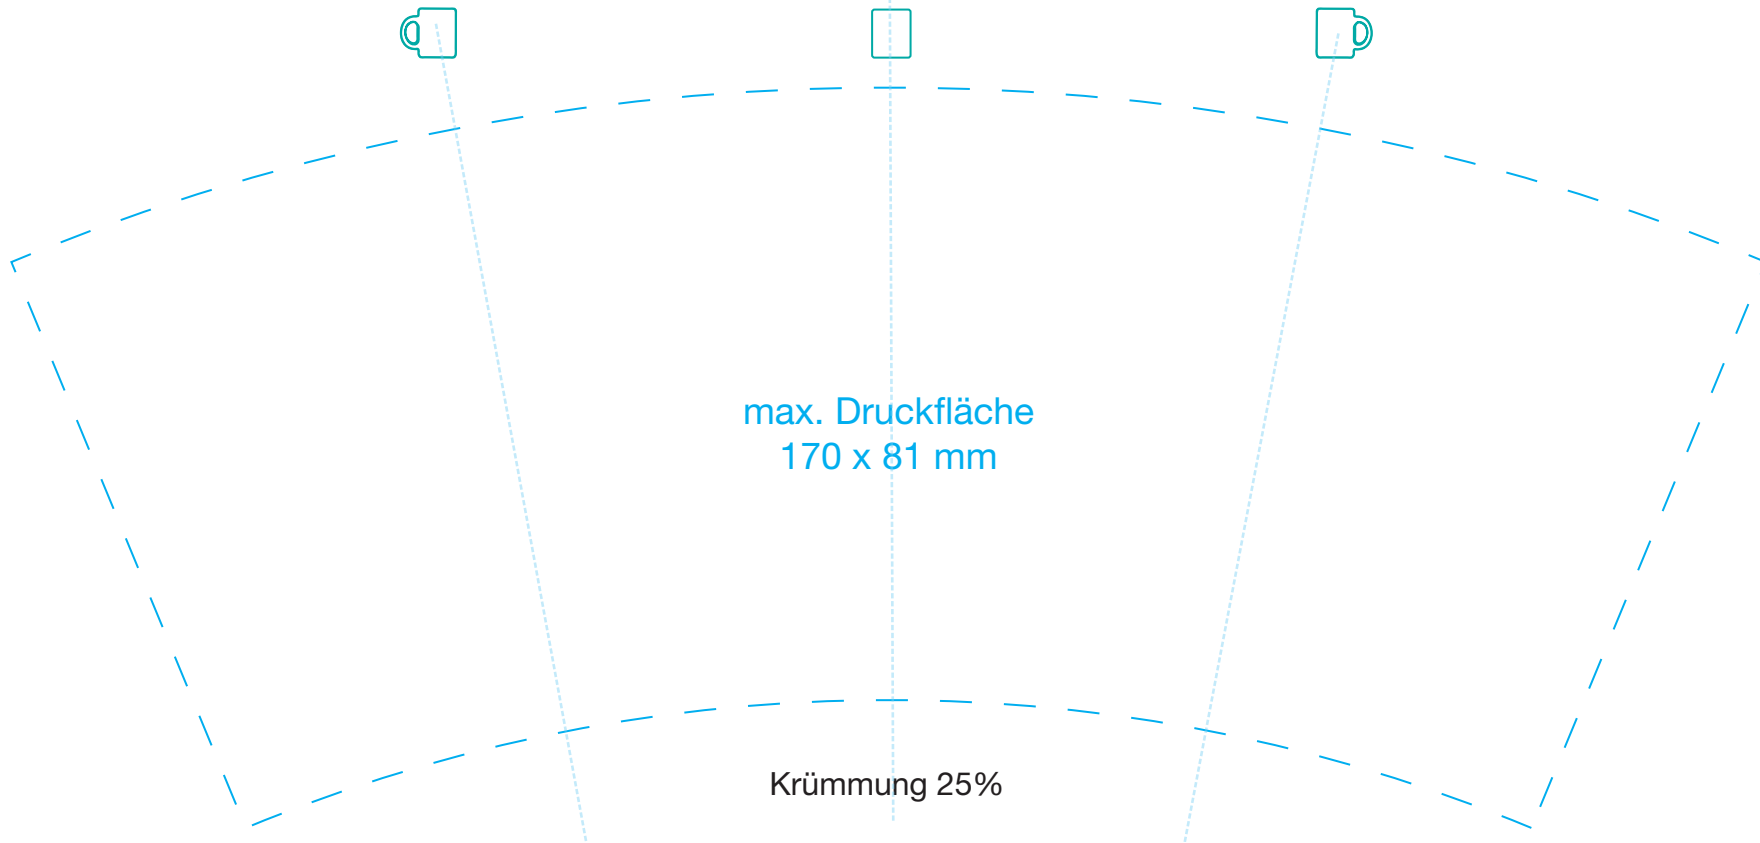

Grafik-Datenblatt / graphics data sheet

**Darstellung 1:1**

  Druckbild 170 x 81 mm  
 print image 170 x 81 mm

  Sicherheitszone / empfohlener Satzspiegel  
 safe area / recommended type area