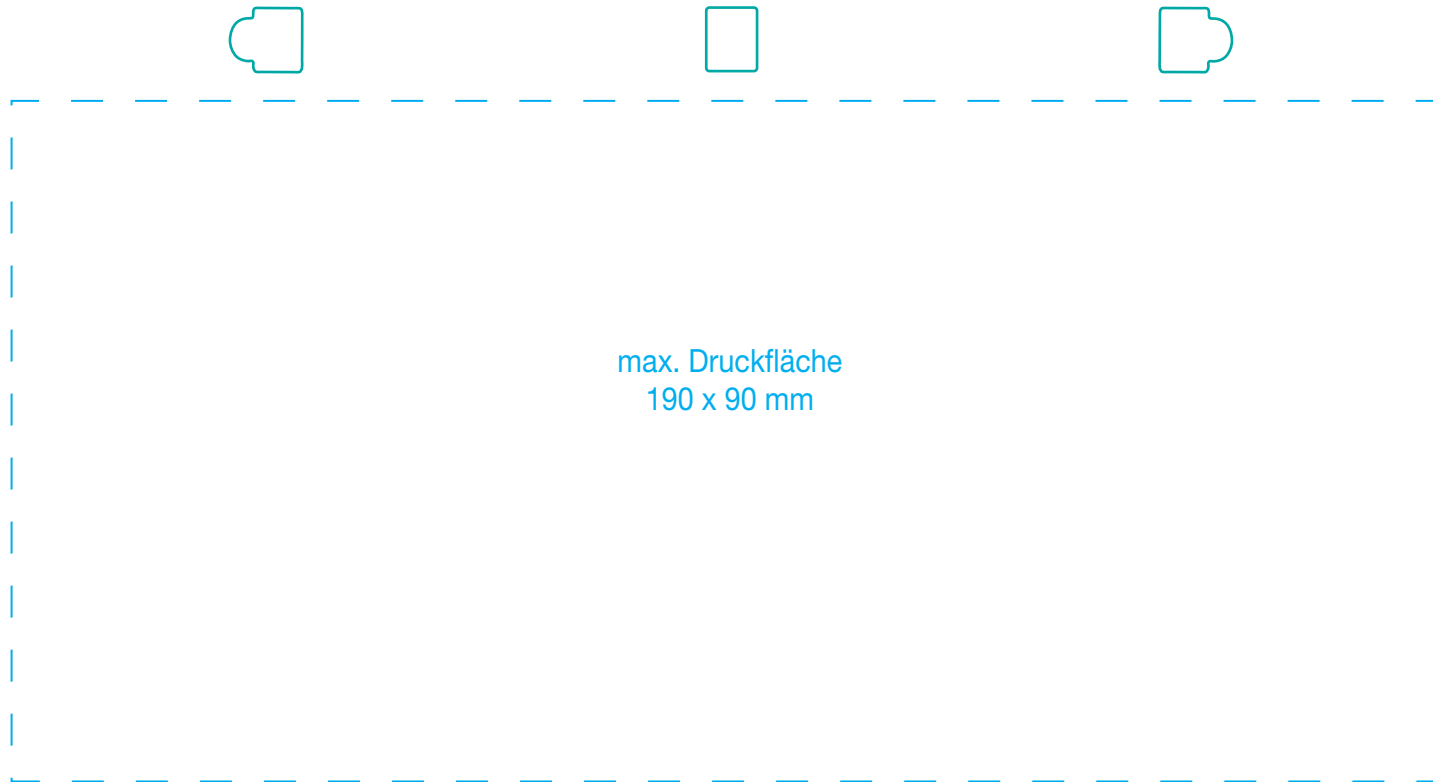

Grafik-Datenblatt / graphics data sheet

Darstellung 1:1

  Druckbild 190 x 90 mm
 print image 190 x 90 mm

  Sicherheitszone / empfohlener Satzspiegel
 safe area / recommended type area