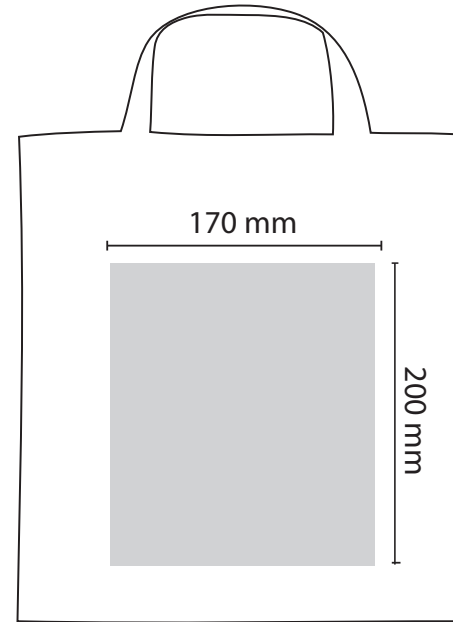

Grafik-Datenblatt / graphics data sheet

eine Position/one position:

Vorderseite

zwei Positionen/two positions:

Vorderseite

Rückseite

Druckbild
print image

ca. 170 x 200 mm
ca. 170 x 200 mm

Taschengröße
pocket size

ca. 280 x 320 mm
ca. 280 x 320 mm