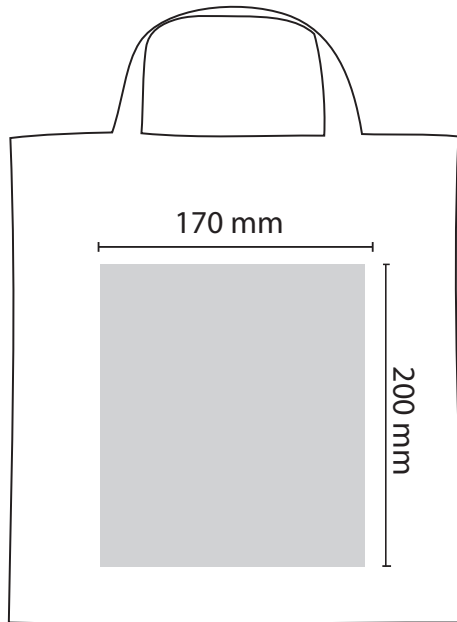

Grafik-Datenblatt / graphics data sheet

eine Position/one position:

Vorderseite

zwei Positionen/two positions:

Vorderseite

Rückseite

Druckbild
print image

ca. 170 x 200 mm
ca. 170 x 200 mm

Taschengröße
pocket size

ca. 280 x 320 mm
ca. 280 x 320 mm