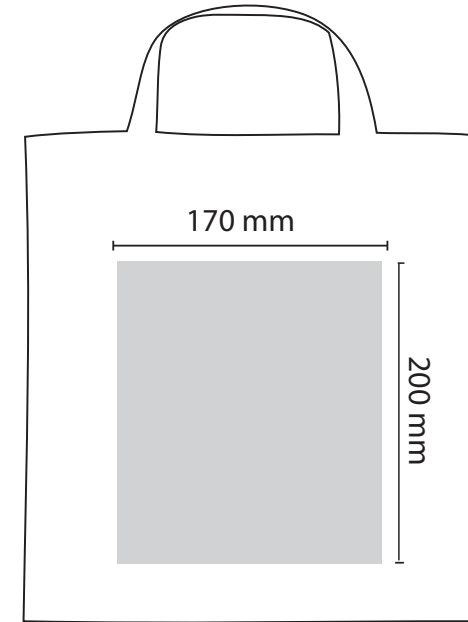

Grafik-Datenblatt / graphics data sheet

eine Position/one position:

Vorderseite

zwei Positionen/two positions:

Vorderseite

Rückseite

Druckbild
print image

ca. 170 x 200 mm
ca. 170 x 200 mm

Taschengröße
pocket size

ca. 280 x 320 mm
ca. 280 x 320 mm