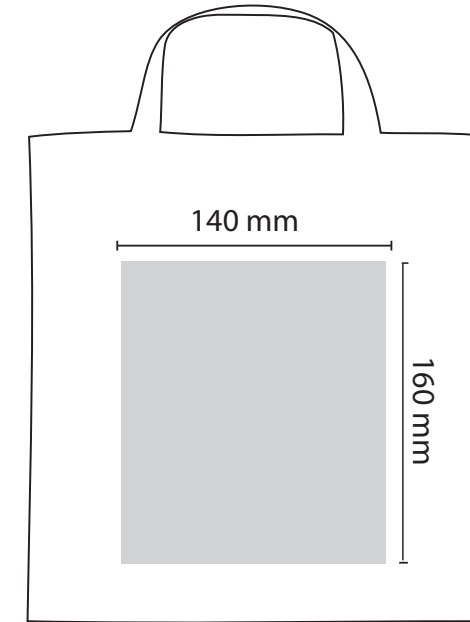

Grafik-Datenblatt / graphics data sheet

eine Position/one position:

Vorderseite

zwei Positionen/two positions:

Vorderseite

Rückseite

Druckbild
print image

ca. 140 x 160 mm
ca. 140 x 160 mm

Taschengröße
pocket size

ca. 220 x 260 mm
ca. 220 x 260 mm