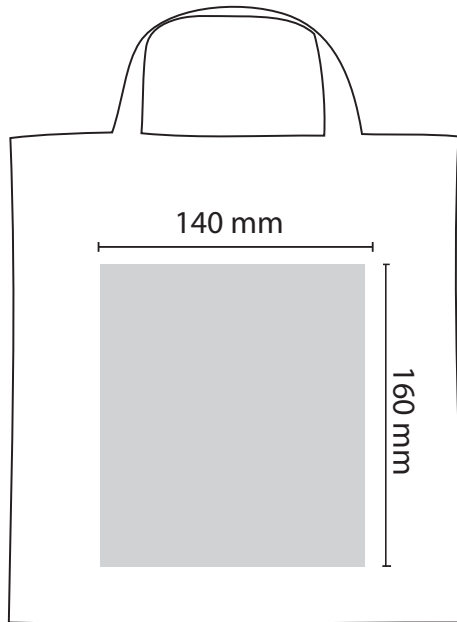

Grafik-Datenblatt / graphics data sheet

eine Position/one position:

Vorderseite

zwei Positionen/two positions:

Vorderseite

Rückseite

Druckbild
print image

ca. 140 x 160 mm
ca. 140 x 160 mm

Taschengröße
pocket size

ca. 220 x 260 mm
ca. 220 x 260 mm