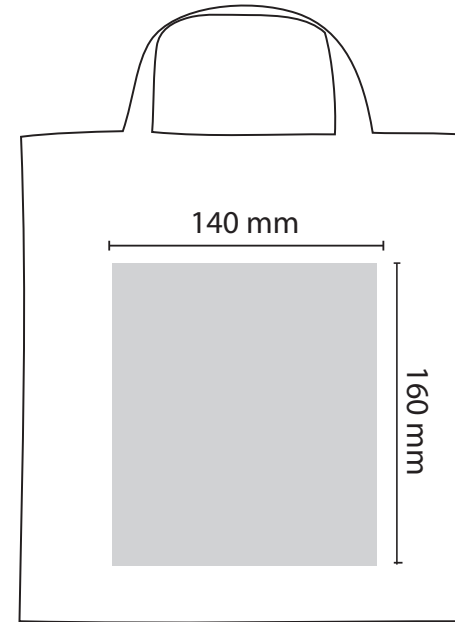

Grafik-Datenblatt / graphics data sheet

eine Position/one position:

Vorderseite

zwei Positionen/two positions:

Vorderseite

Rückseite

Druckbild
print image

ca. 140 x 160 mm
ca. 140 x 160 mm

Taschengröße
pocket size

ca. 220 x 260 mm
ca. 220 x 260 mm