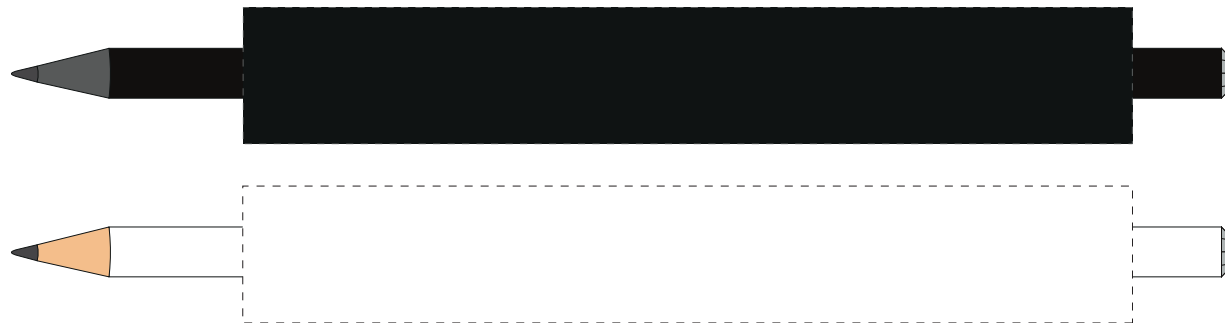

Stiftkonfiguration:

- Bleistift, rund, 177 mm
- Swarovski-Kristall-Bleistift

Druckbereich:

 1-4 farbig: Maximale Druckgröße: 19 x130 mm

Druckbereich max. 19 x 130 mm (Tampondruck)
printing space max. 19 x 130 mm (Pad printing)