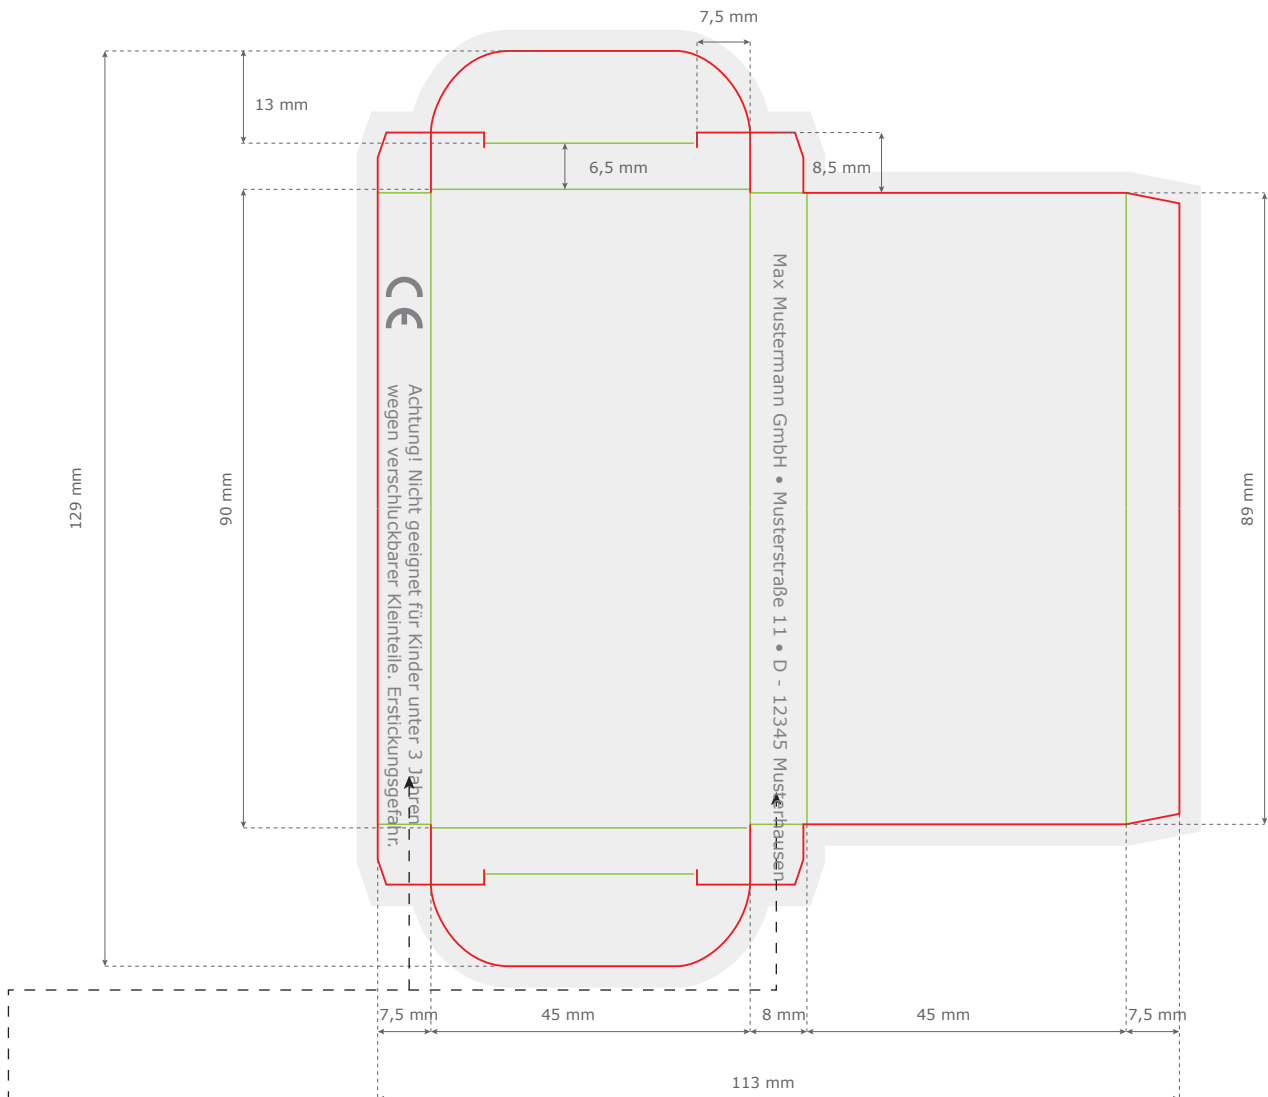

 Druckfläche inklusive Beschnittzugabe

- Die Adressdaten des Inverkehrbringers können auf die Kundenadresse geändert werden.
- Der Produktsicherheitshinweis und die Adressdaten können beliebig platziert werden.

  Druckbild inkl. 3 mm Randanschnitt
print image including 3 mm cut part

 Schnittlinie
Cutting line