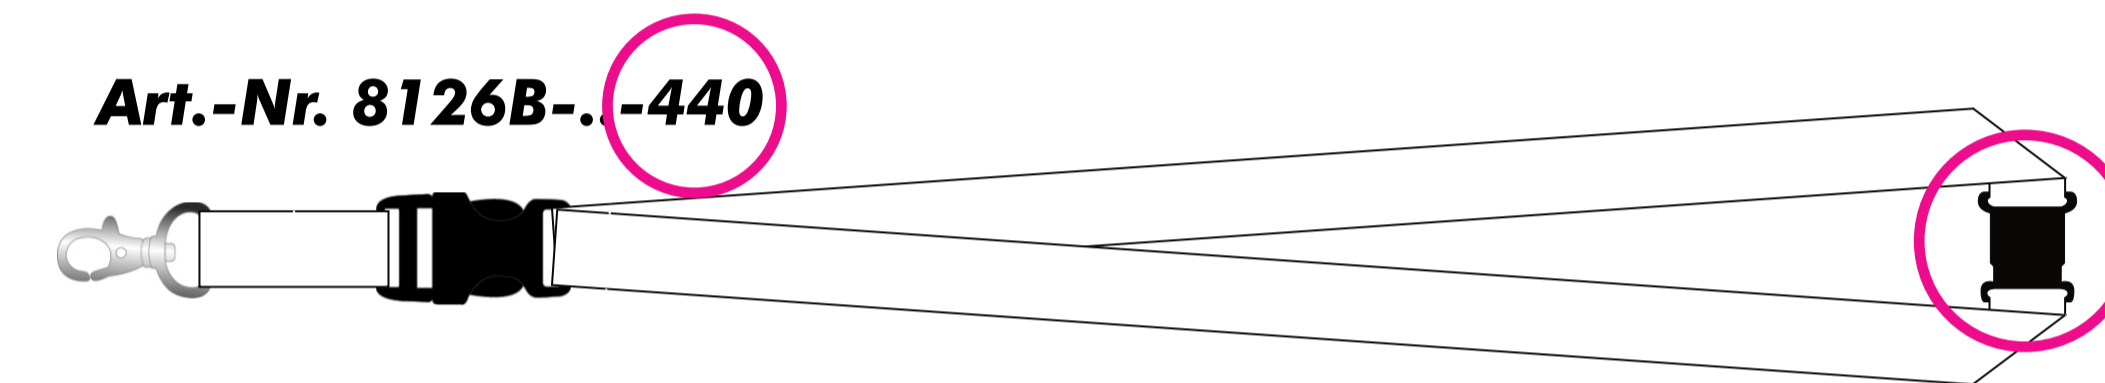

Art.-Nr. 8126B-..-440