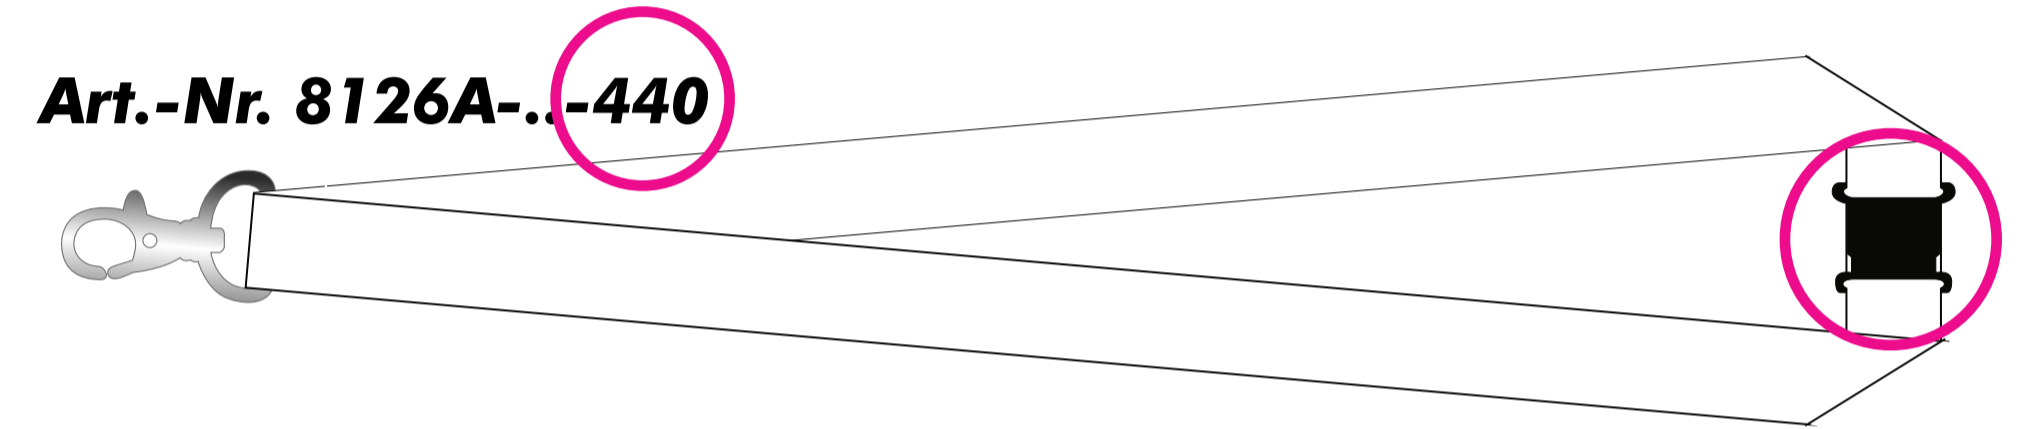

Art.-Nr. 8126A-..-440