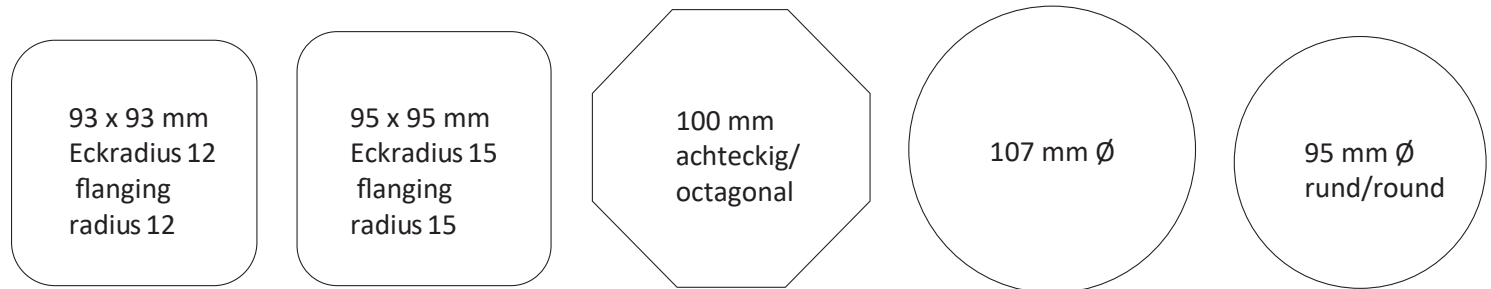

Stanzränder im Buchdruck für Bierdeckel:
Available border for Beer Mats letterpress printed:

Stanzränder im offsetsdruck für Bierdeckel:
Available border for offset printed: