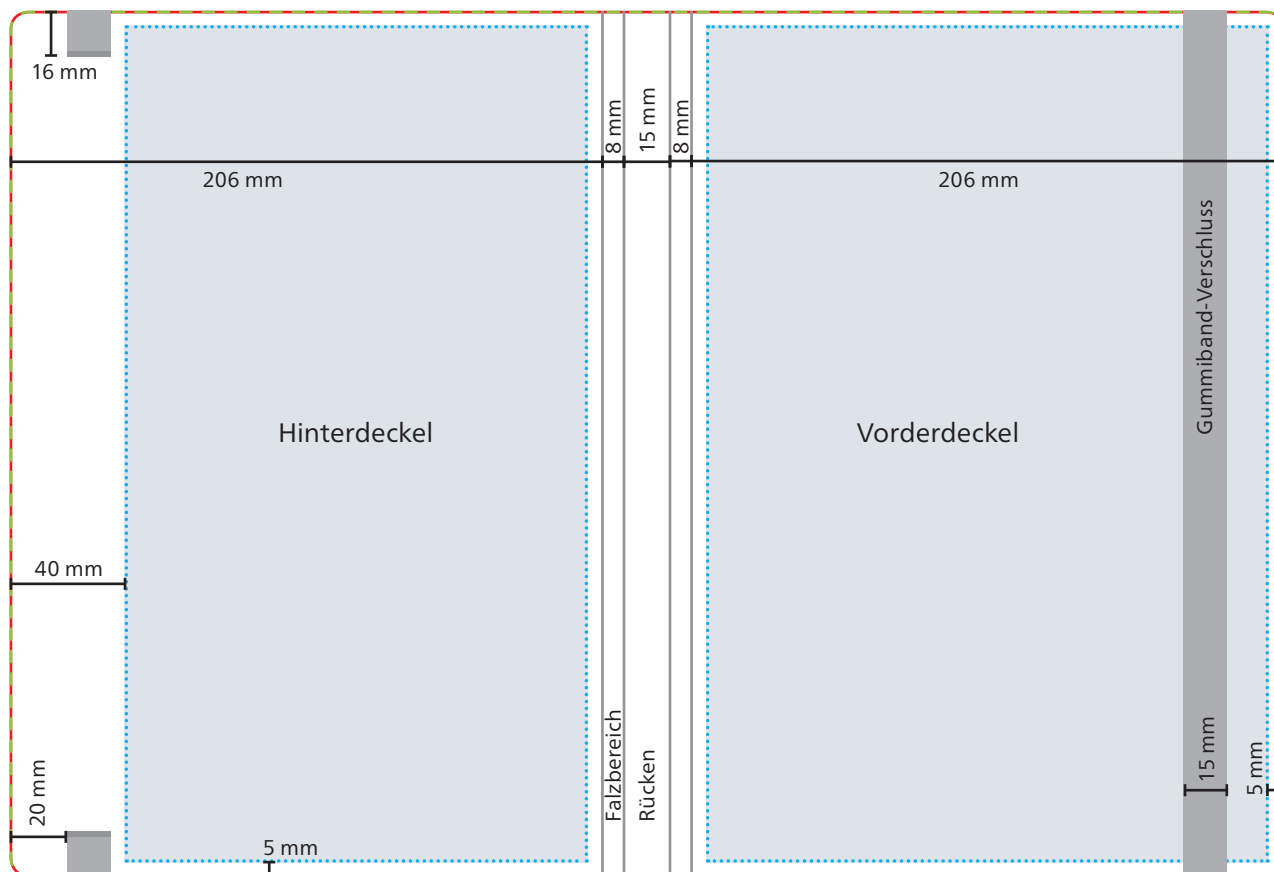

Einband

 **Datenformat/Endformat**
443 x 302 mm

 **Druckbild**

 **Safe area**
Vorderdeckel: 196 x 292 mm
Hinterdeckel: 161 x 292 mm