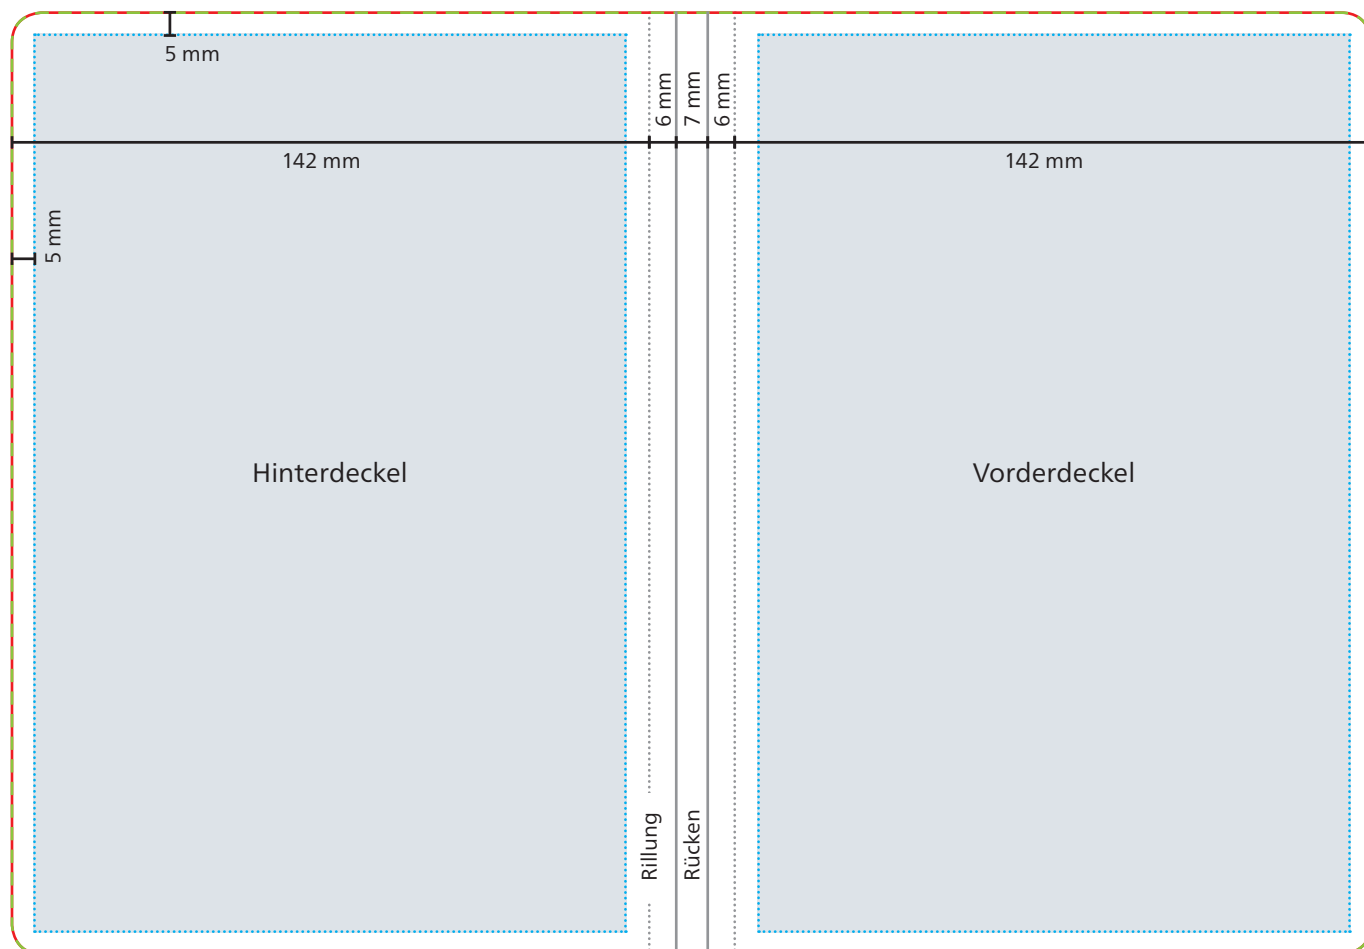

Einband

 **Datenformat/Endformat**
303 x 210 mm

 **Druckbild**

 **Safe area**
Vorder- und Hinterdeckel: 132 x 200 mm