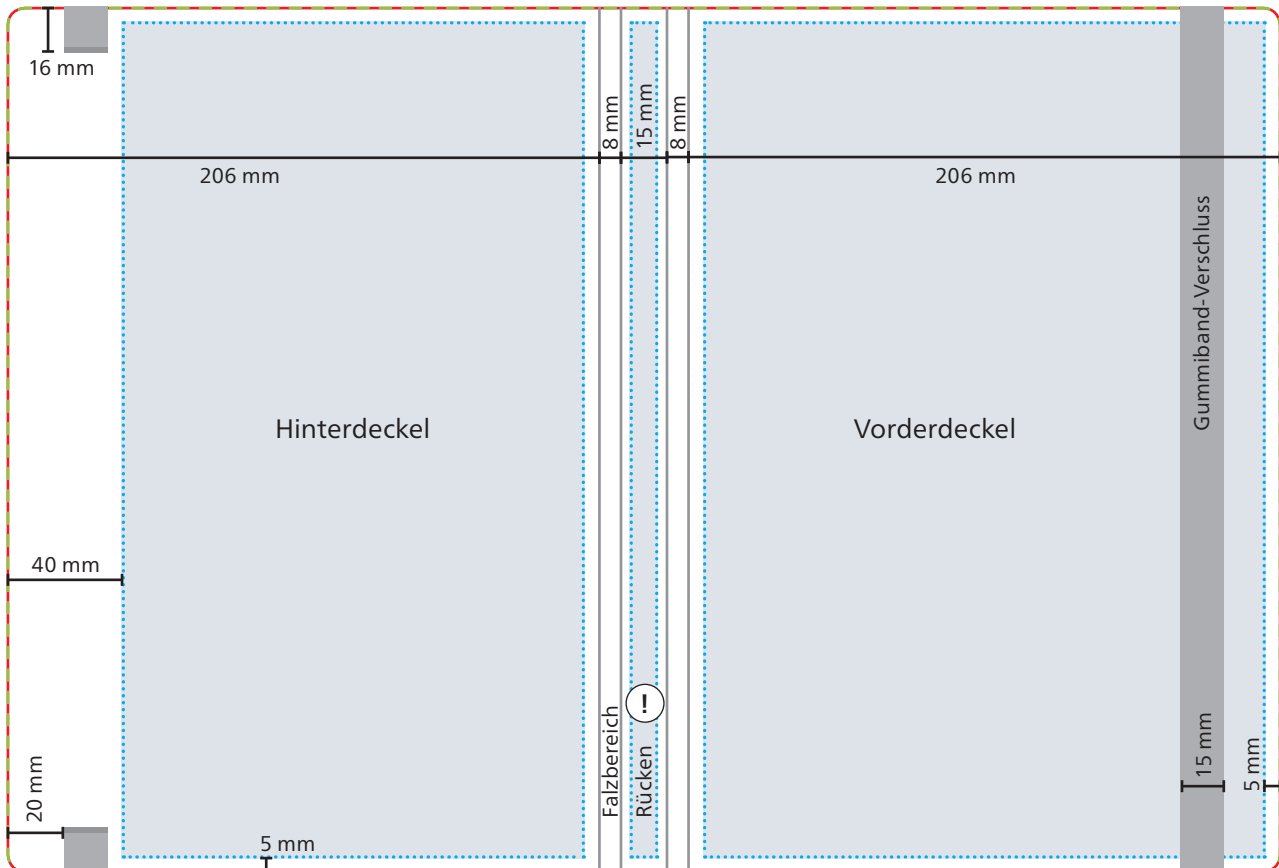

Einband

 **Datenformat/Endformat**
443 x 302 mm

 **Druckbild**

 **Safe area**
Vorderdeckel: 196 x 292 mm
Hinterdeckel: 161 x 292 mm
Rücken: 9 x 292 mm

 Bei Siebdruck-Digital kein Druck auf Rücken möglich.