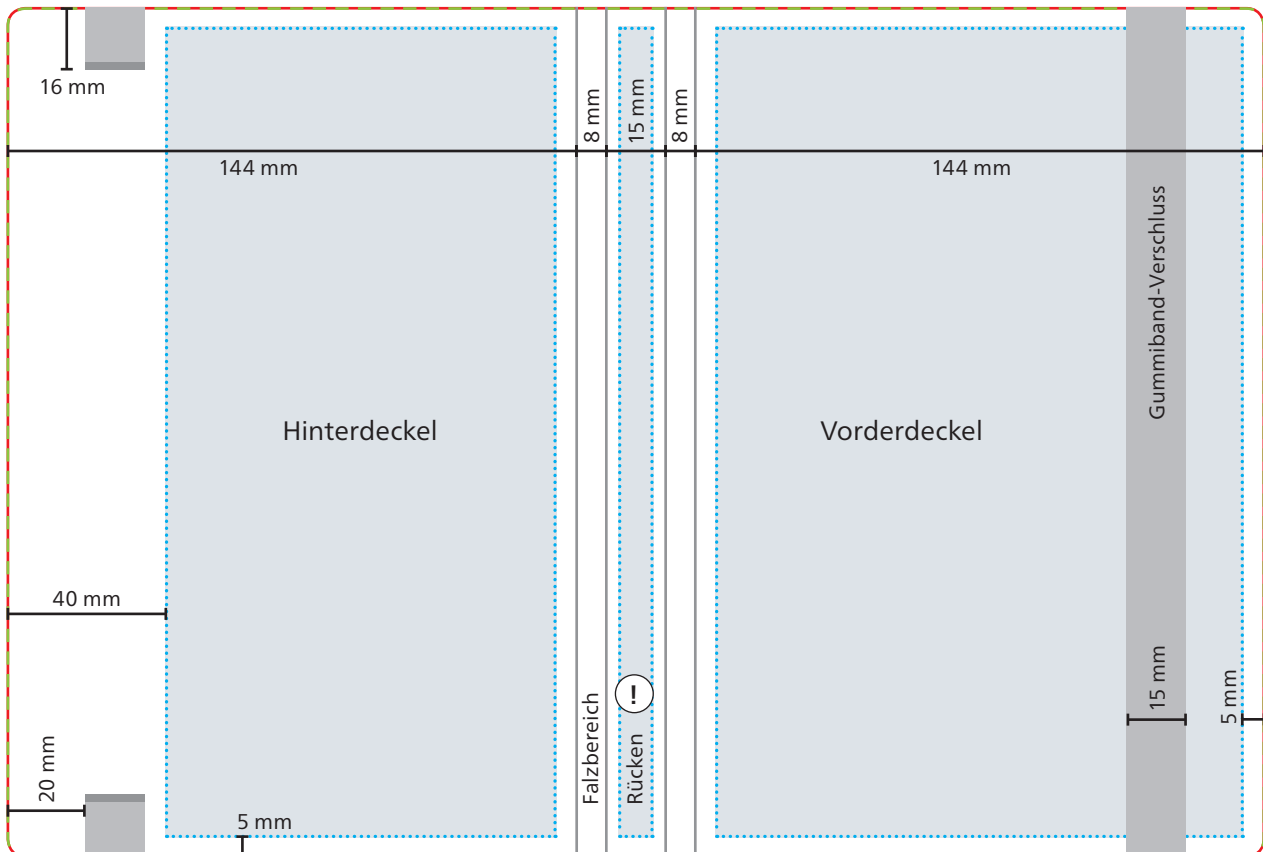

Einband

 **Datenformat/Endformat**
319 x 215 mm

 **Druckbild**

 **Safe area**
Vorderdeckel: 134 x 205 mm
Hinterdeckel: 99 x 205 mm
Rücken: 9 x 205 mm

 Bei Siebdruck-Digital kein Druck auf Rücken möglich.