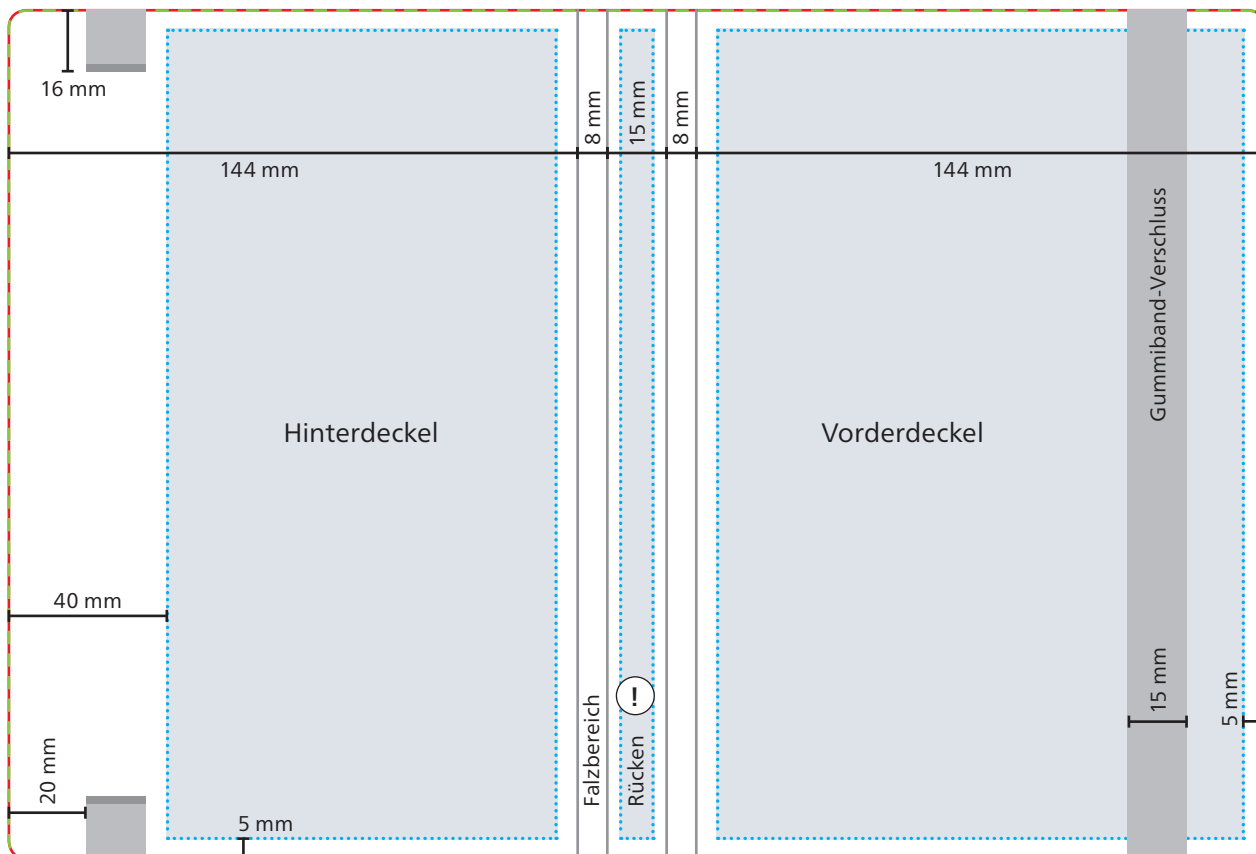

Einband

 **Datenformat/Endformat**  
319 x 215 mm

 **Druckbild**

 **Safe area**  
Vorderdeckel: 134 x 205 mm  
Hinterdeckel: 99 x 205 mm  
Rücken: 9 x 205 mm

 Bei Siebdruck-Digital kein Druck auf Rücken möglich.