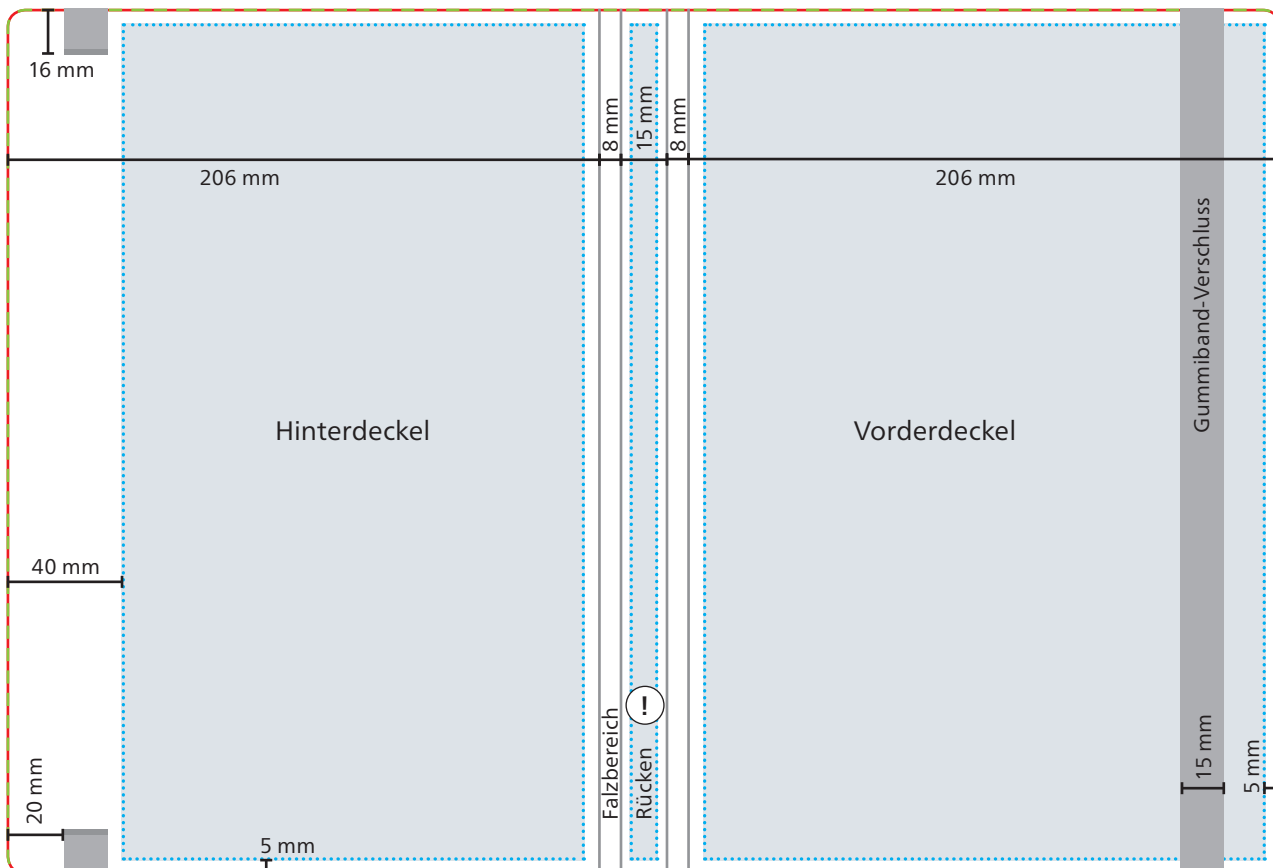

## Einband

 **Datenformat/Endformat**  
443 x 302 mm

 **Druckbild**

 **Safe area**  
Vorderdeckel: 196 x 292 mm  
Hinterdeckel: 161 x 292 mm  
Rücken: 9 x 292 mm

 Bei Siebdruck-Digital kein Druck auf Rücken möglich.