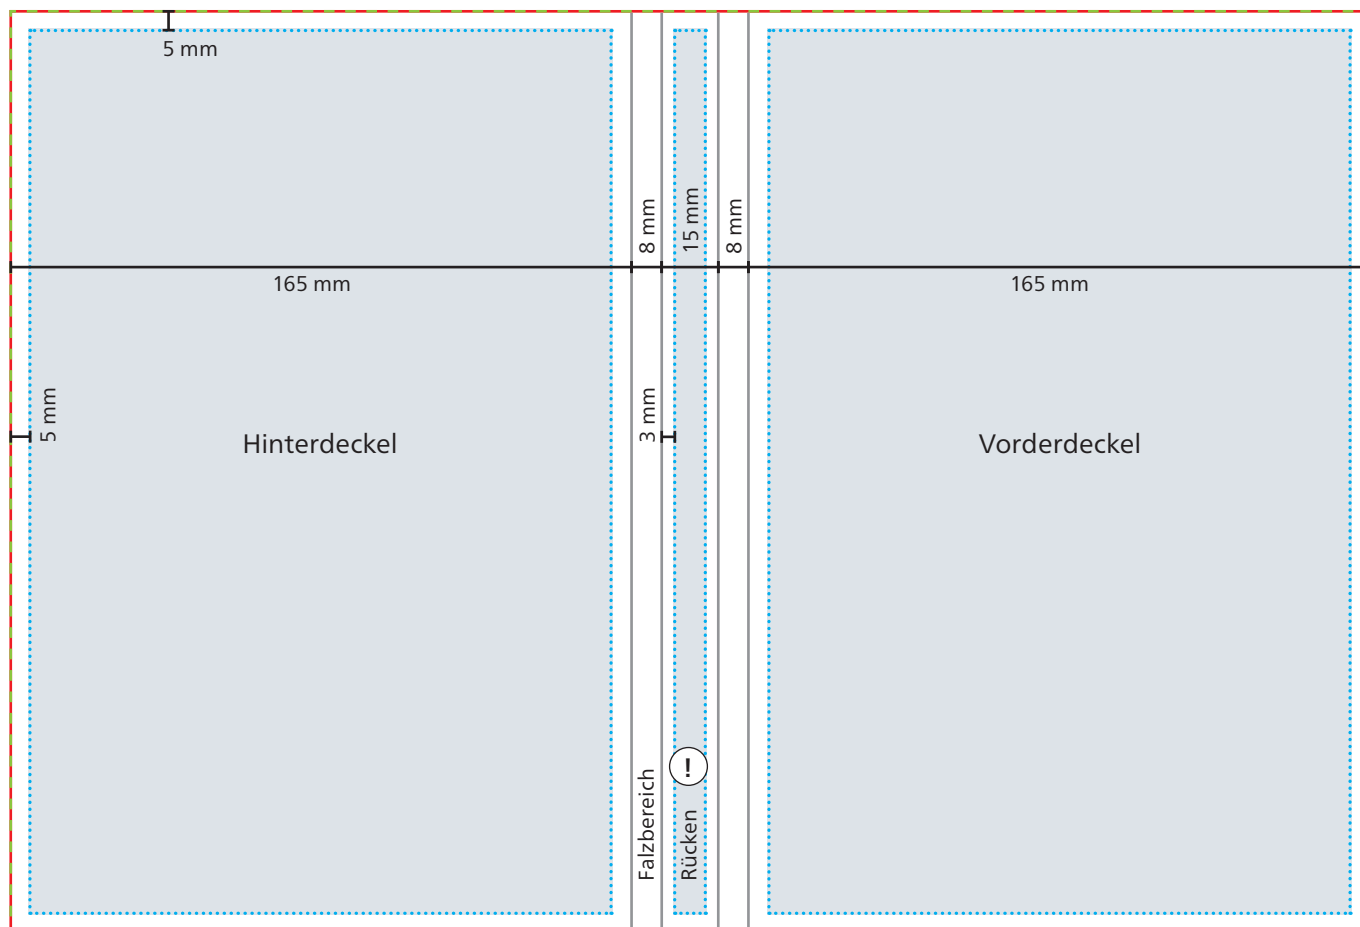

Einband

 **Datenformat/Endformat**
361 x 245 mm

 **Druckbild**

 **Safe area**
Vorder- und Hinterdeckel: 155 x 235 mm
Rücken: 9 x 235 mm

 Bei Siebdruck-Digital kein Druck auf Rücken möglich.