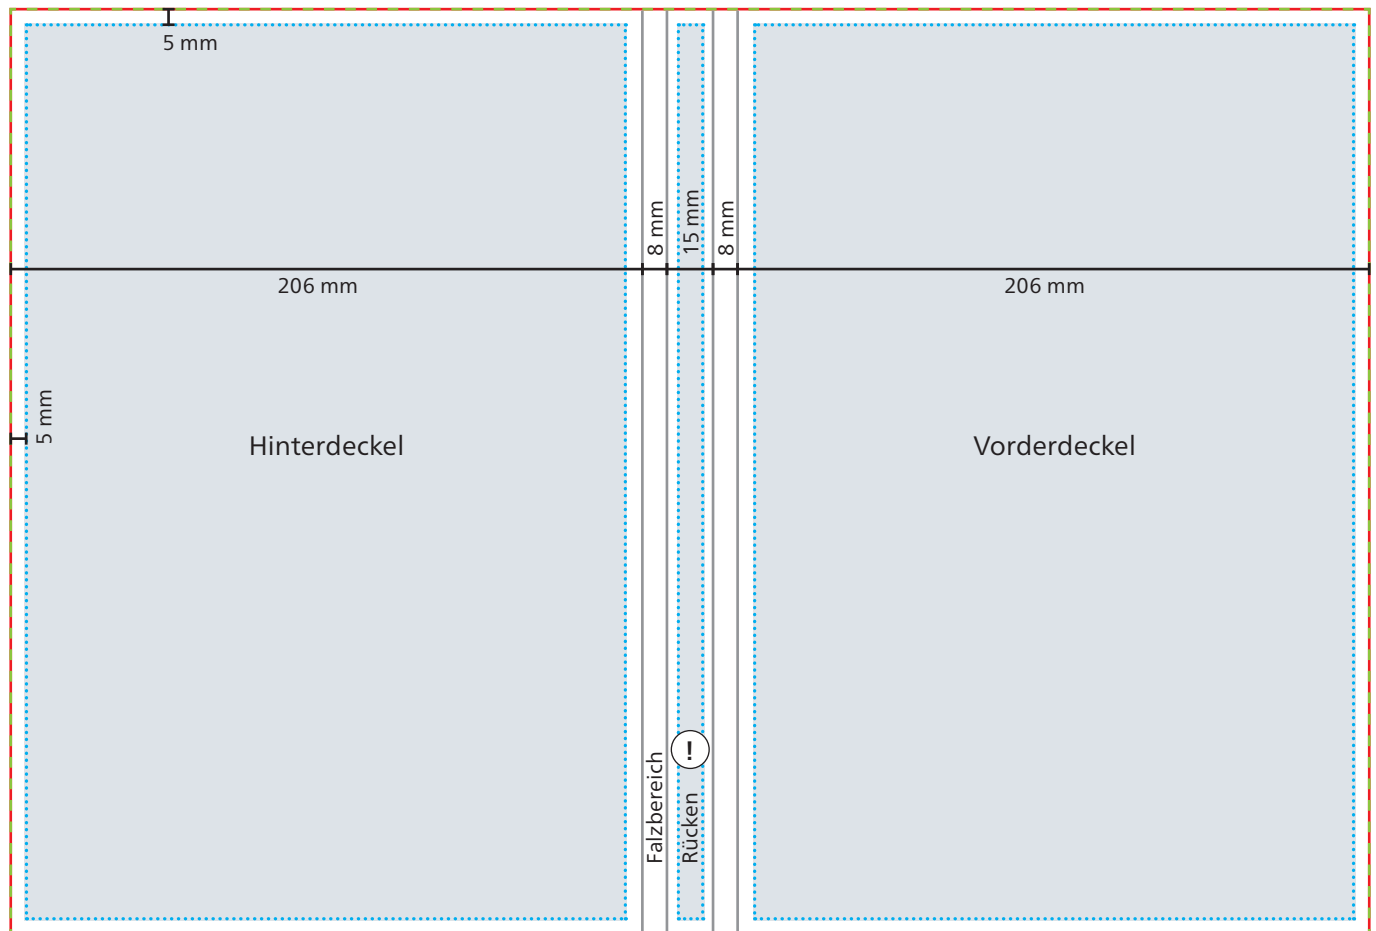

## Einband

 **Datenformat/Endformat**  
443 x 302 mm

 **Druckbild**

 **Safe area**  
Vorder- und Hinterdeckel: 196 x 292 mm  
Rücken: 9 x 292 mm

 Bei Siebdruck-Digital kein Druck auf Rücken möglich.