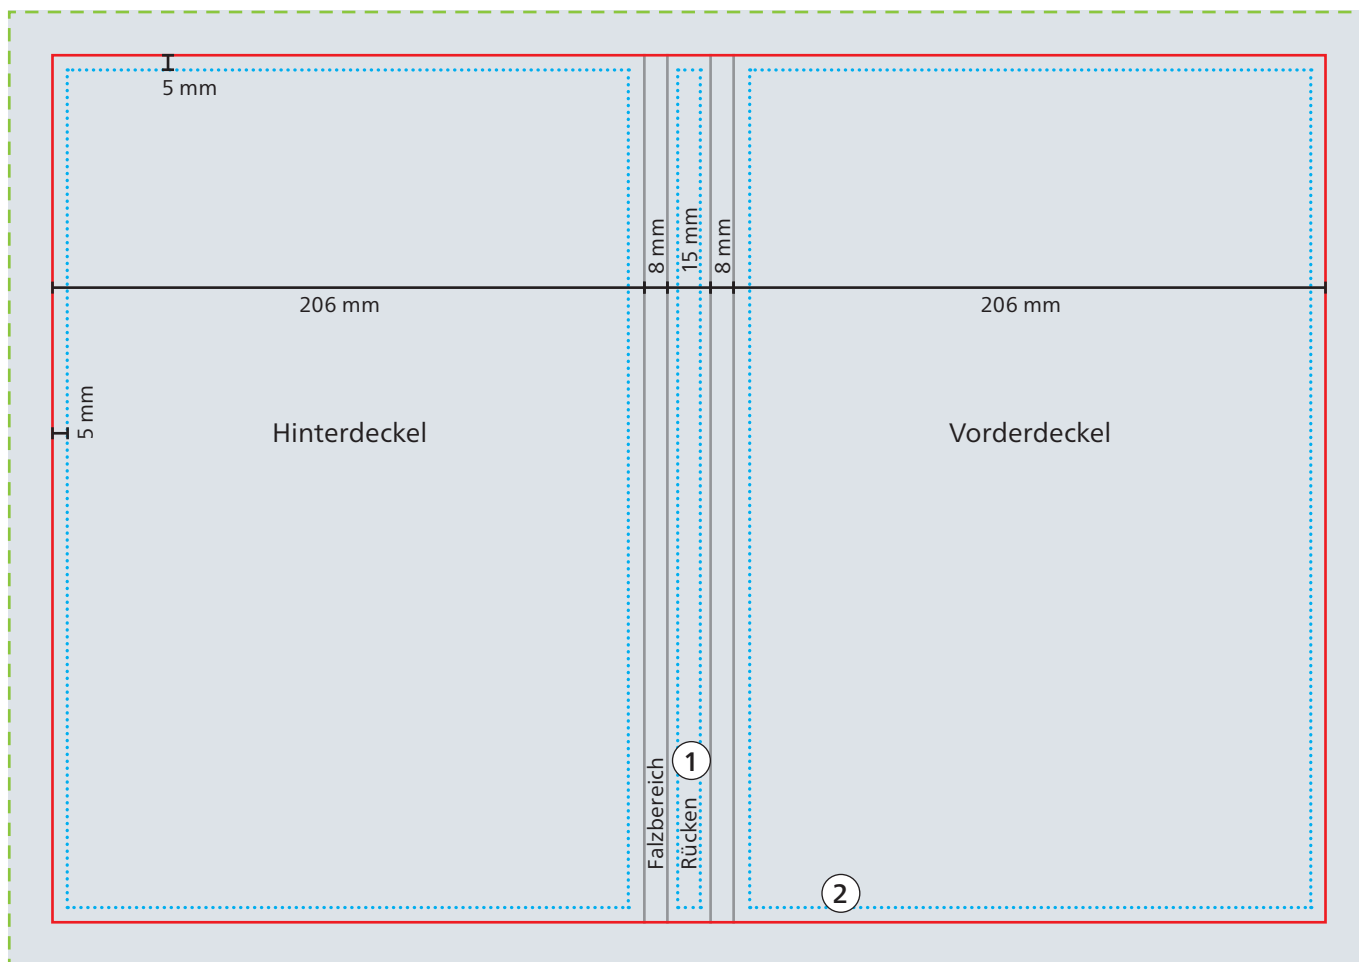

Einband

--- Datenformat
473 x 332 mm

— Werbefläche Endformat
443 x 302 mm

■ Druckbild
inkl. 15 mm Überfüllung

□ Safe area
Vorder- und Hinterdeckel: 196 x 292 mm
Rücken: 9 x 292 mm

① Bei Siebdruck-Digital kein Druck auf Rücken möglich.

② Prägungen nur innerhalb der Safe area möglich.