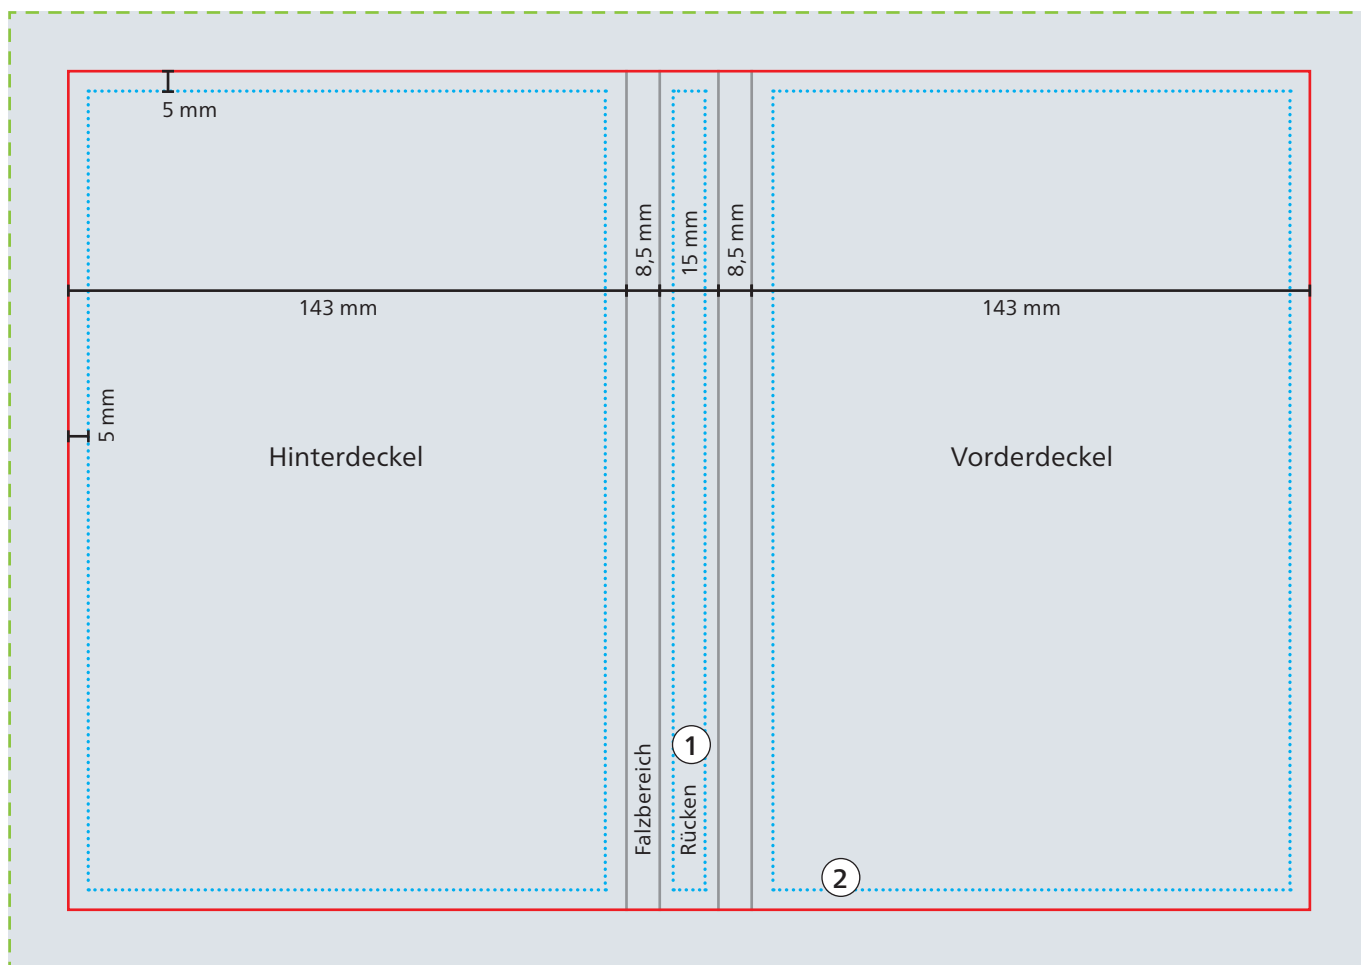

Einband

--- Datenformat
348 x 245 mm

— Werbefläche Endformat
318 x 215 mm

■ Druckbild
inkl. 15 mm Überfüllung

□ Safe area
Vorder- und Hinterdeckel: 133 x 205 mm
Rücken: 9 x 205 mm

① Bei Siebdruck-Digital kein Druck auf Rücken möglich.

② Prägungen nur innerhalb der Safe area möglich.