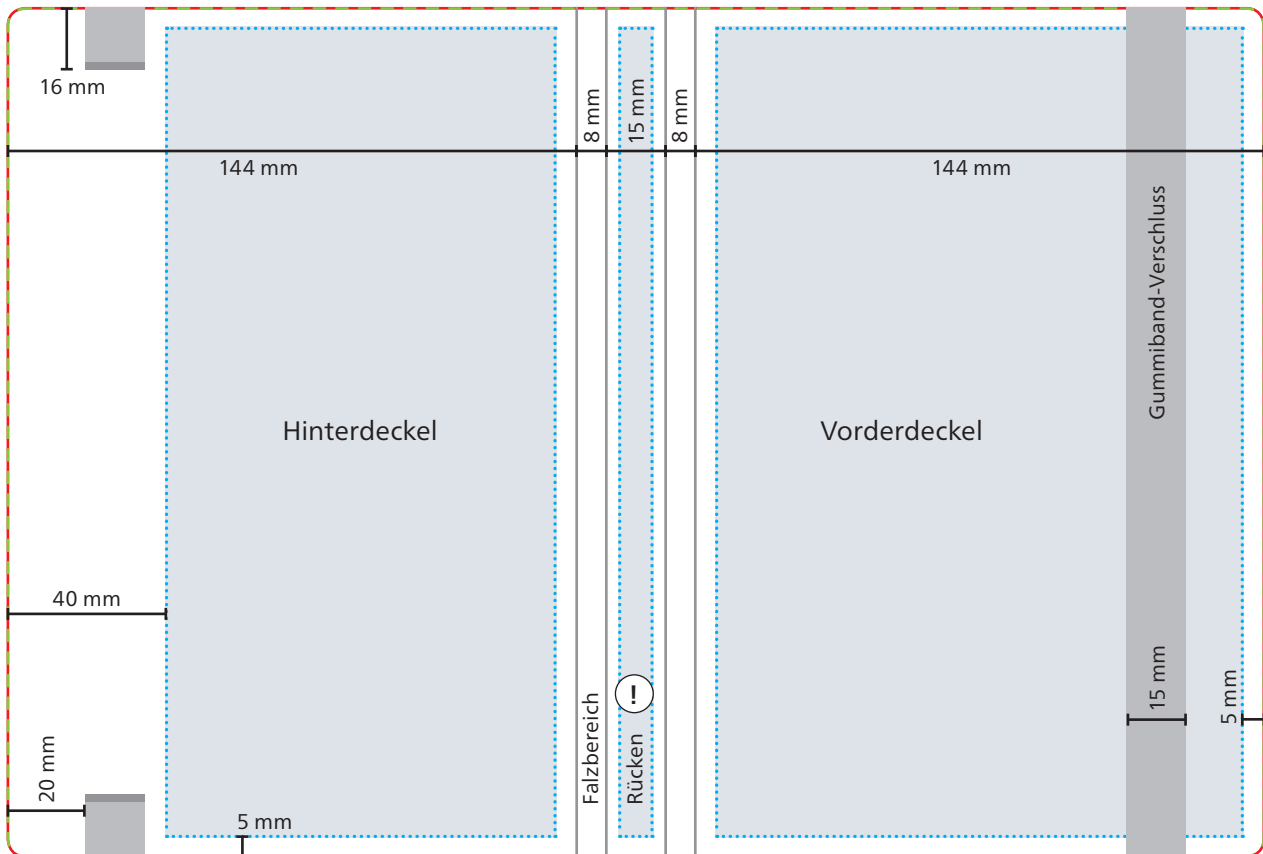

## Einband

 **Datenformat/Endformat**  
319 x 215 mm

 **Druckbild**

 **Safe area**  
Vorderdeckel: 134 x 205 mm  
Hinterdeckel: 99 x 205 mm  
Rücken: 9 x 205 mm

 Bei Siebdruck-Digital kein Druck auf Rücken möglich.