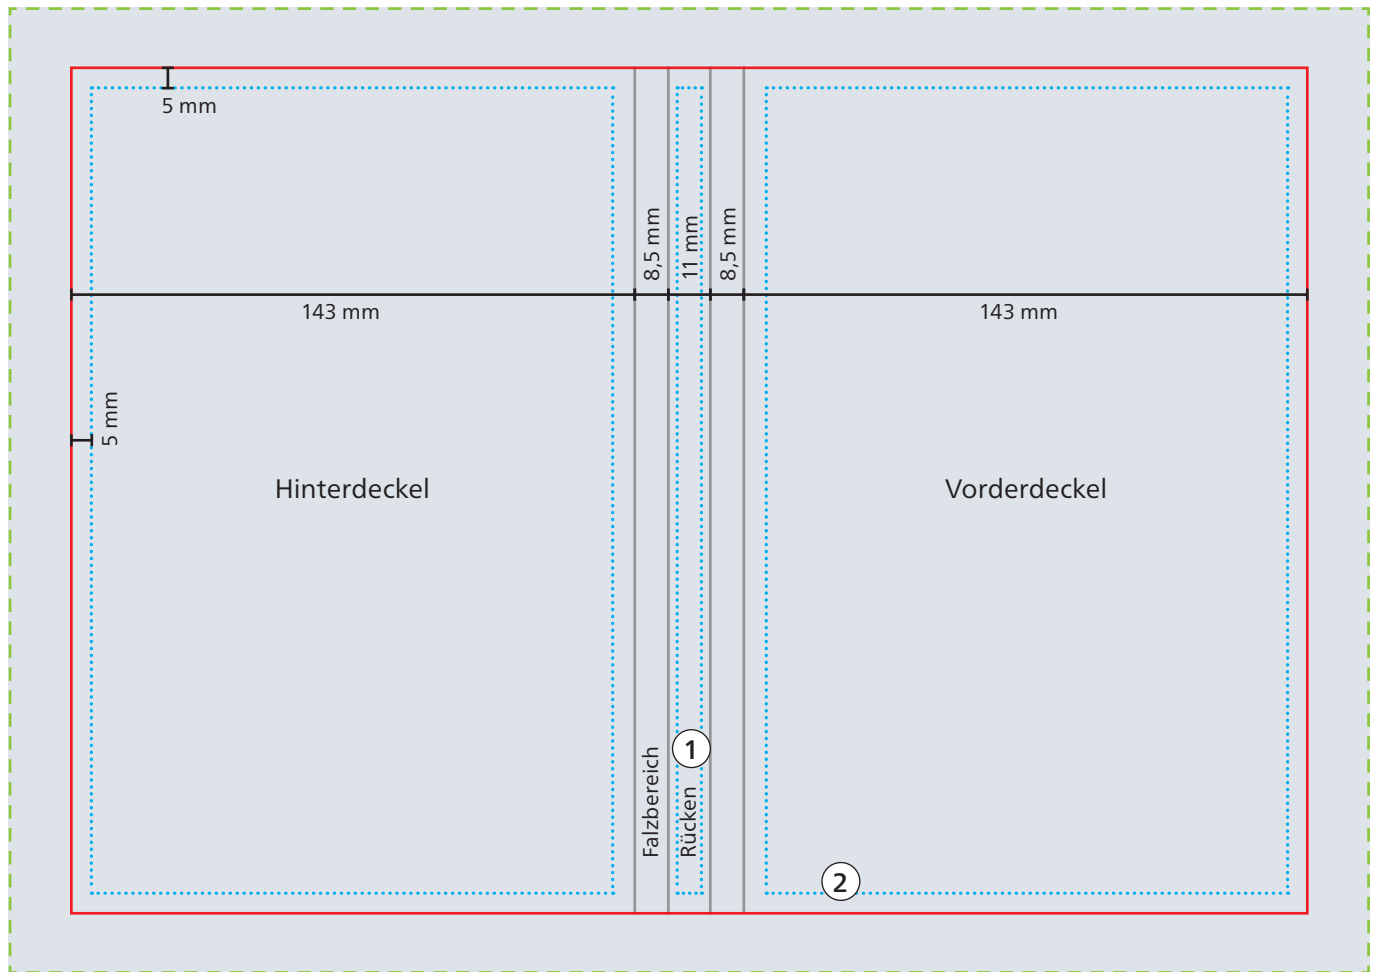

## Einband

--- Datenformat  
344 x 245 mm

— Werbefläche Endformat  
314 x 215 mm

■ Druckbild  
inkl. 15 mm Überfüllung

□ Safe area  
Vorder- und Hinterdeckel: 133 x 205 mm  
Rücken: 7 x 205 mm

① Bei Siebdruck-Digital kein Druck auf Rücken möglich.

② Prägungen nur innerhalb der Safe area möglich.