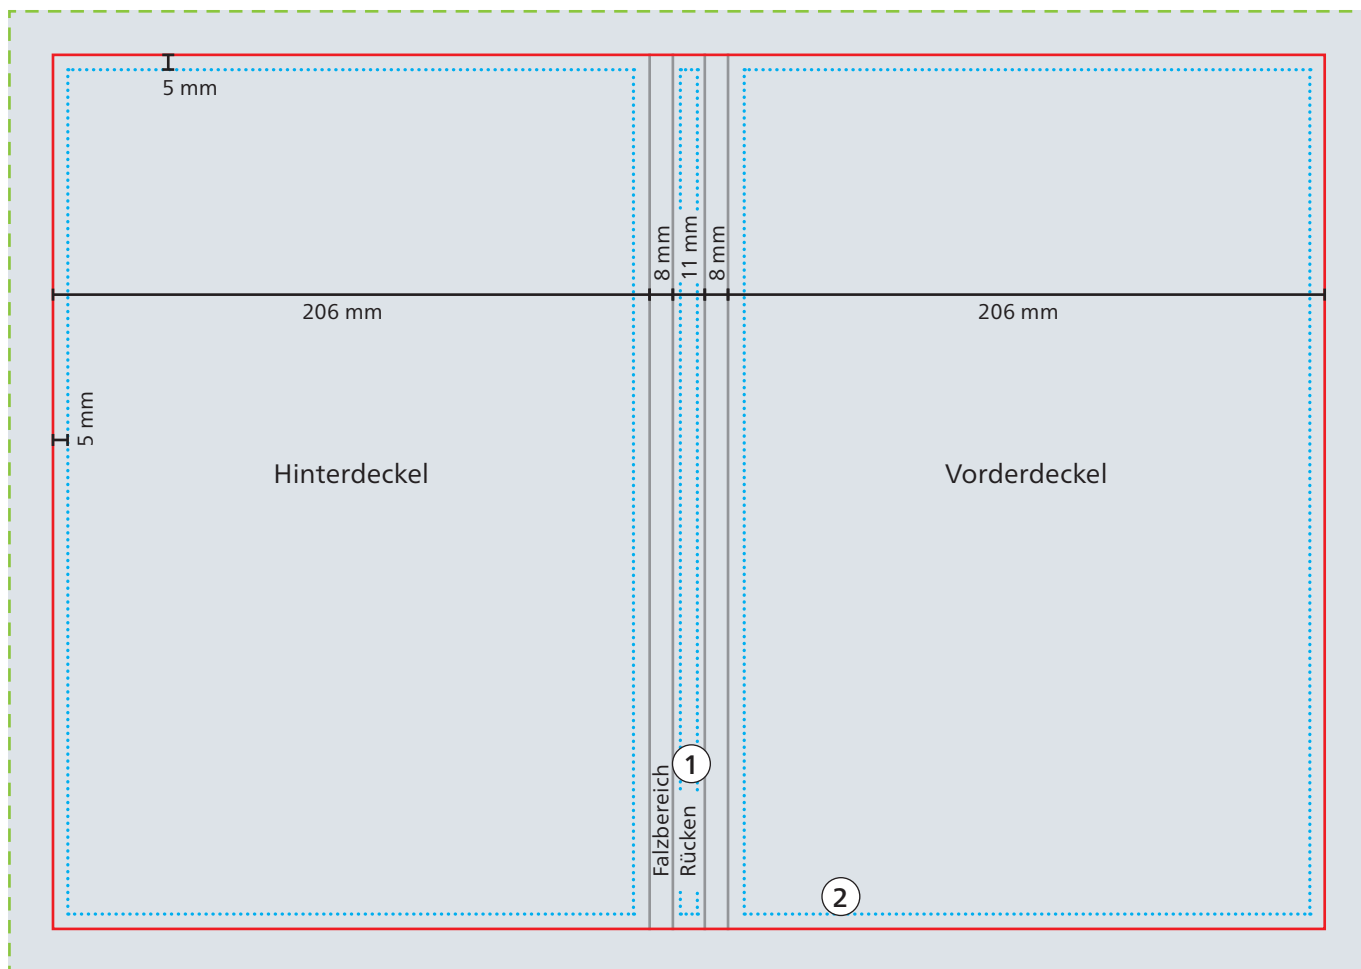

## Einband

--- Datenformat  
469 x 332 mm

— Werbefläche Endformat  
439 x 302 mm

■ Druckbild  
inkl. 15 mm Überfüllung

□ Safe area  
Vorder- und Hinterdeckel: 196 x 292 mm  
Rücken: 7 x 292 mm

① Bei Siebdruck-Digital kein Druck auf Rücken möglich.

② Prägungen nur innerhalb der Safe area möglich.