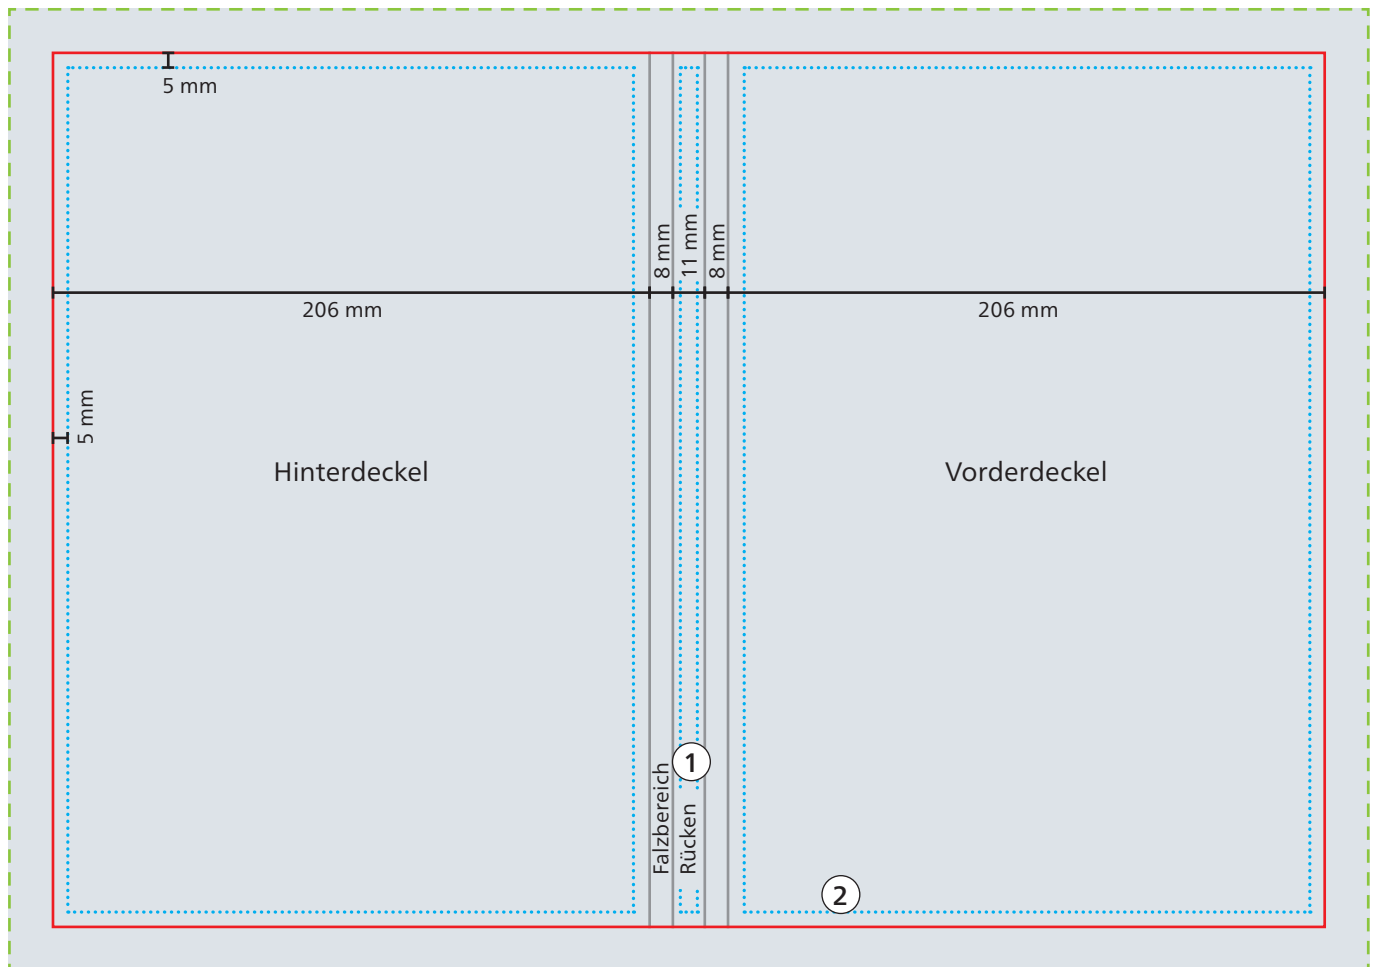

Einband

--- Datenformat
469 x 332 mm

— Werbefläche Endformat
439 x 302 mm

■ Druckbild
inkl. 15 mm Überfüllung

□ Safe area
Vorder- und Hinterdeckel: 196 x 292 mm
Rücken: 7 x 292 mm

① Bei Siebdruck-Digital kein Druck auf Rücken möglich.

② Prägungen nur innerhalb der Safe area möglich.