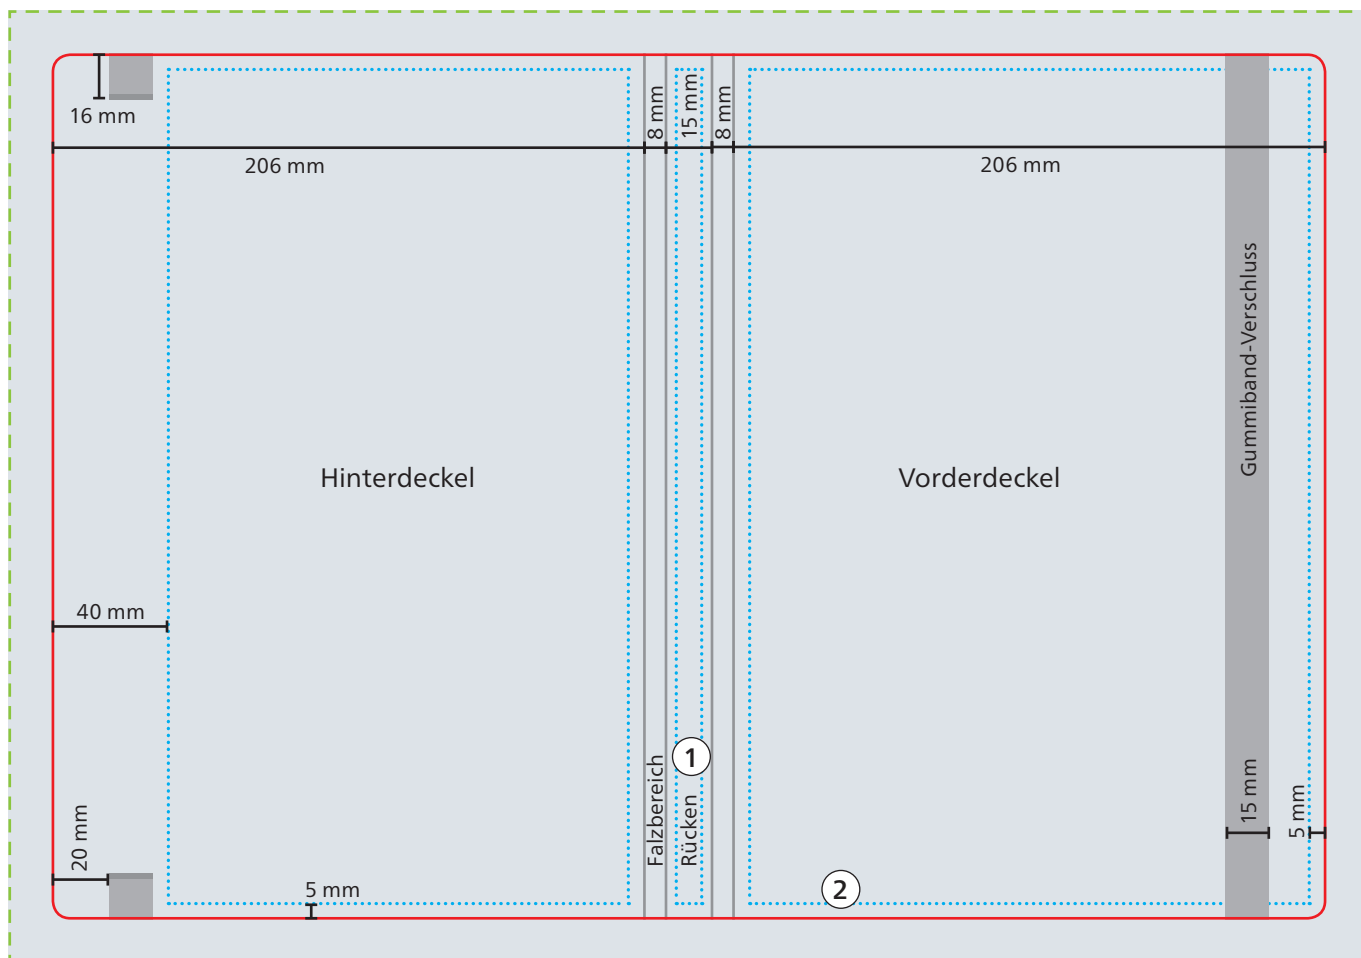

Einband

Datenformat
473 x 332 mm

Werbefläche Endformat
443 x 302 mm

Druckbild
inkl. 15 mm Überfüllung

Safe area
Vorderdeckel: 196 x 292 mm
Hinterdeckel: 161 x 292 mm
Rücken: 9 x 292 mm

1 Bei Siebdruck-Digital kein Druck auf Rücken möglich.

2 Prägungen nur innerhalb der Safe area möglich.