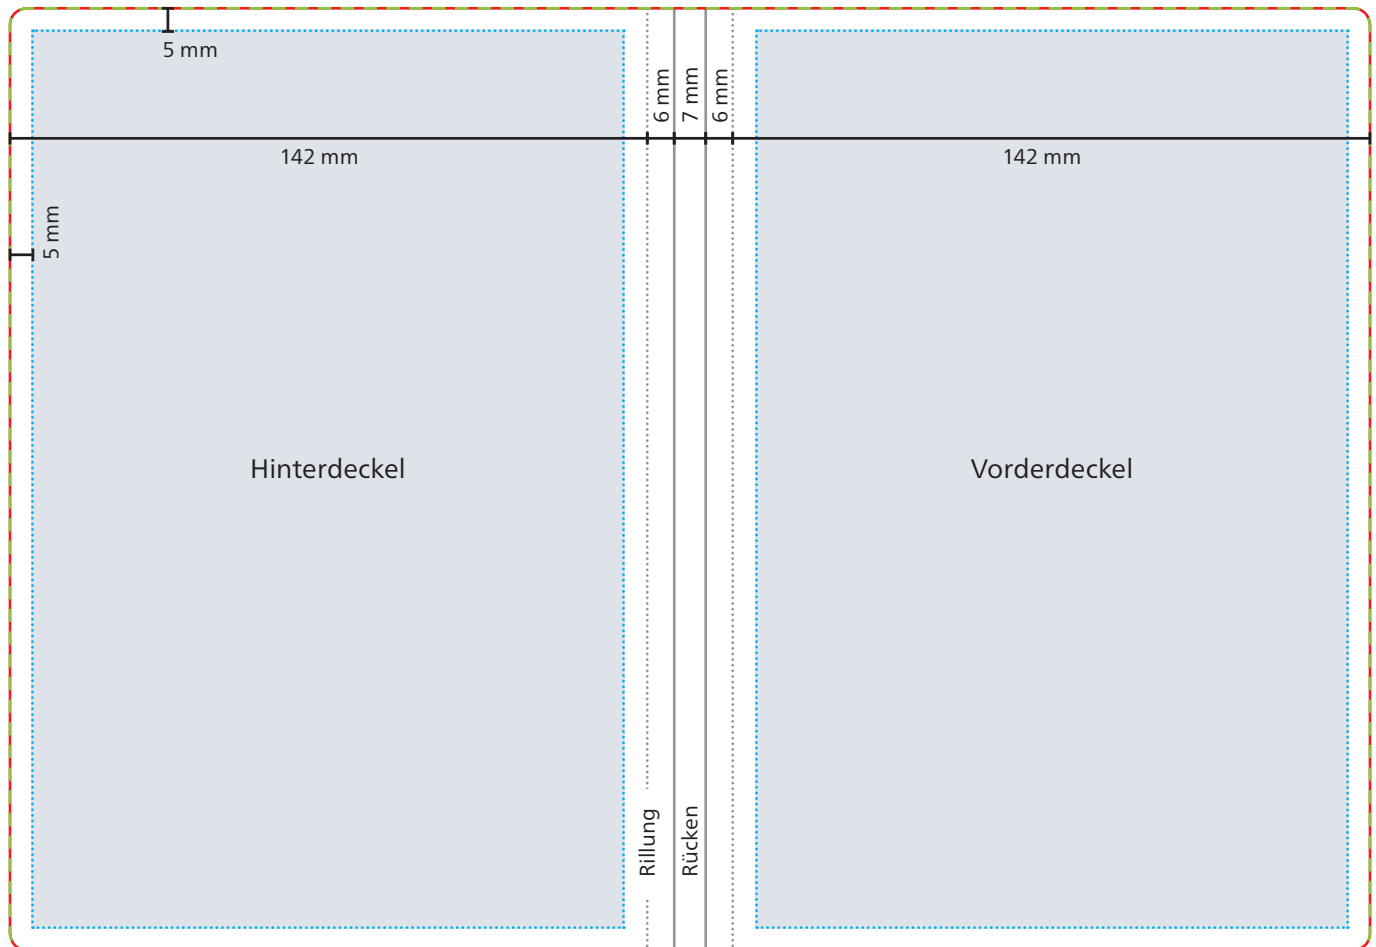

Einband

 **Datenformat/Endformat**
303 x 210 mm

 **Druckbild**

 **Safe area**
Vorder- und Hinterdeckel: 132 x 200 mm