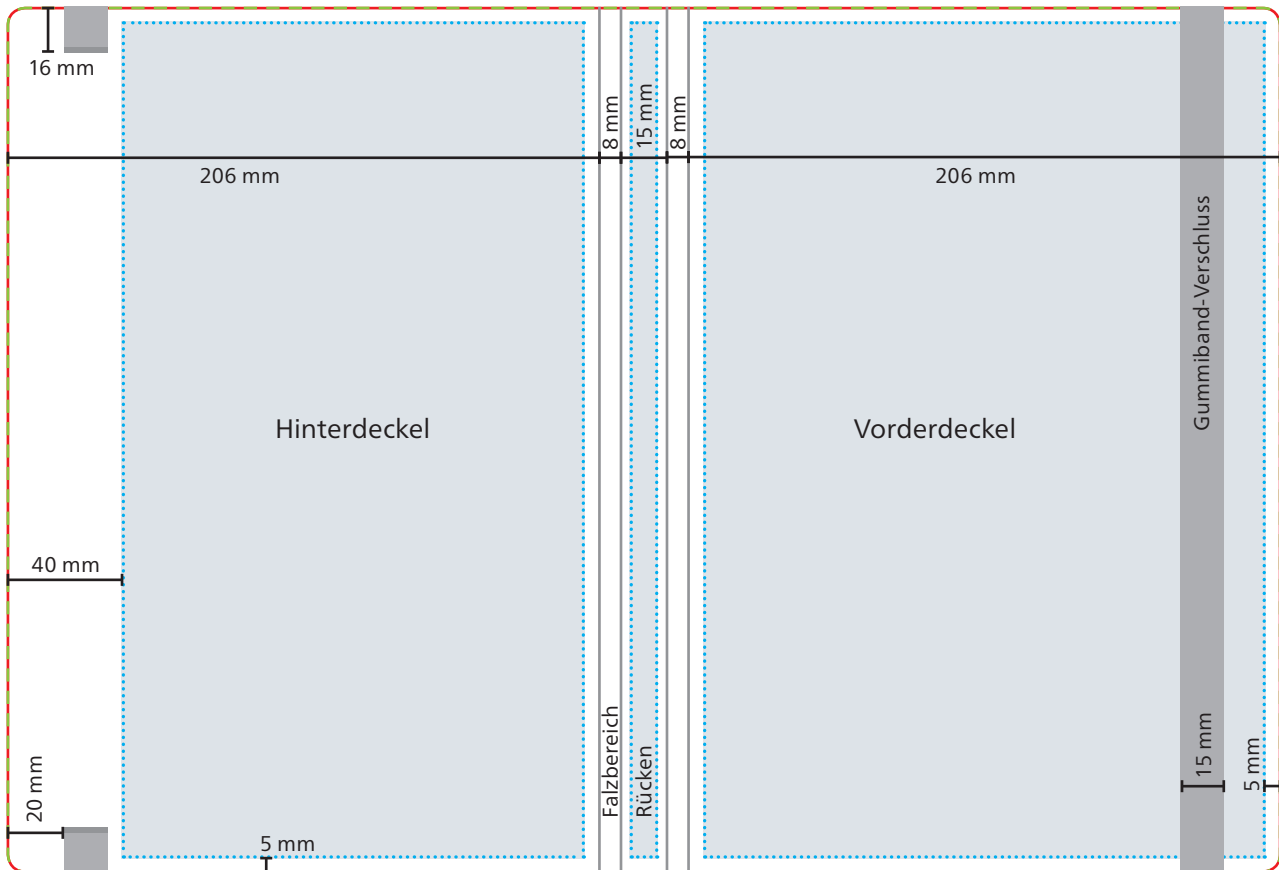

Einband

 **Datenformat/Endformat**
443 x 302 mm

 **Druckbild**

 **Safe area**
Vorderdeckel: 196 x 292 mm
Hinterdeckel: 161 x 292 mm
Rücken: 9 x 292 mm