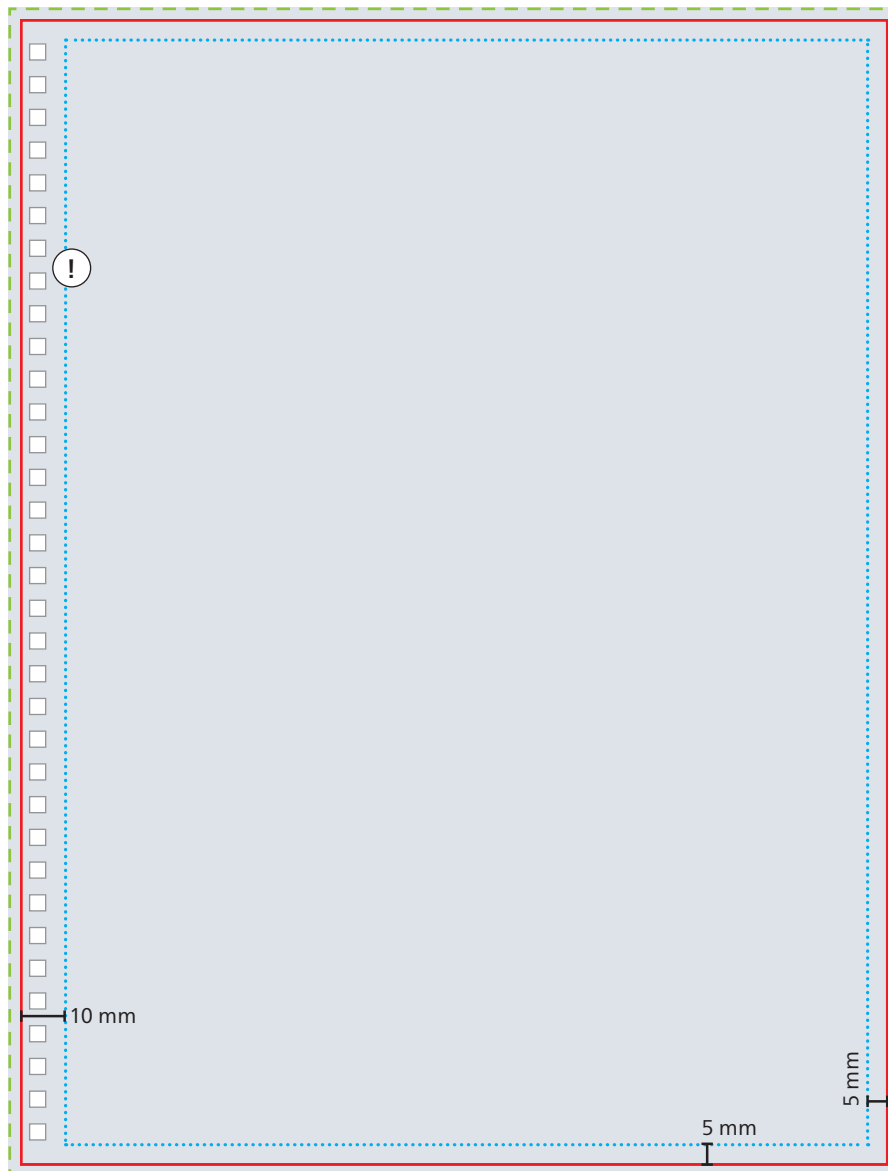

Werbeseite

--- Datenformat
231 x 303 mm

— Werbefläche Endformat
225 x 297 mm

■ Druckbild
inkl. 3 mm Beschnitt

□ Safe area
210 x 287 mm

ⓘ 10 mm Schutzbereich für
Wire-O-Stanzung.