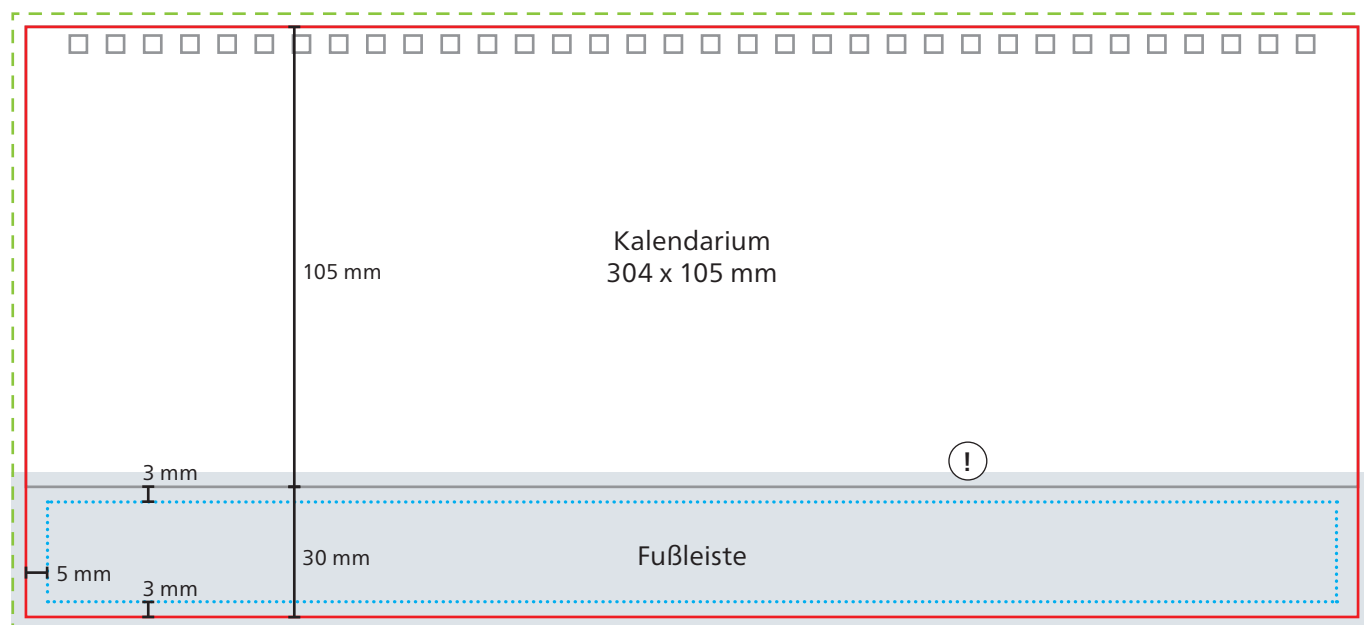

Einband

Oberdeckel

Unterdeckel

- - - **Datenformat**
Oberdeckel: 310 x 113 mm
Unterdeckel: 310 x 141 mm
- **Endformat**
Oberdeckel: 304 x 107 mm
Unterdeckel: 304 x 135 mm

Druckbild
inkl. 3 mm Beschnitt

Safe area
Oberdeckel: 294 x 91 mm
Fußleiste: 294 x 24 mm

Überfüllung
Fußleiste: Motiv 3 mm nach oben überfüllen