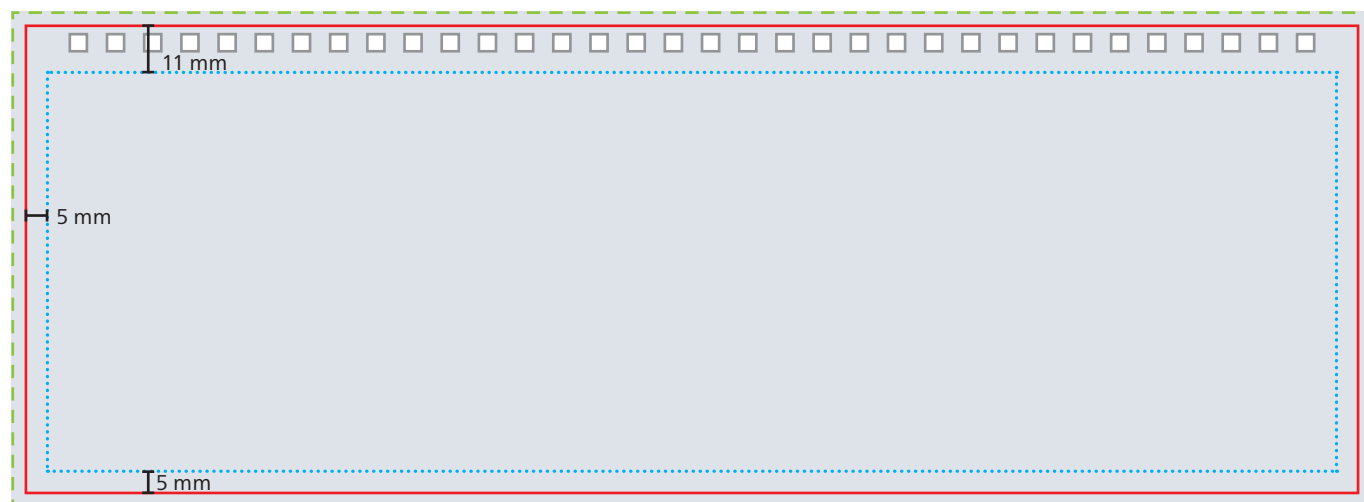

Einband

Oberdeckel

Unterdeckel

- - - **Datenformat**
Oberdeckel: 310 x 113 mm
Unterdeckel: 310 x 141 mm
- **Endformat**
Oberdeckel: 304 x 107 mm
Unterdeckel: 304 x 135 mm

Druckbild
inkl. 3 mm Beschnitt

Safe area
Oberdeckel: 294 x 91 mm
Fußleiste: 294 x 24 mm

Überfüllung
Fußleiste: Motiv 3 mm nach oben überfüllen