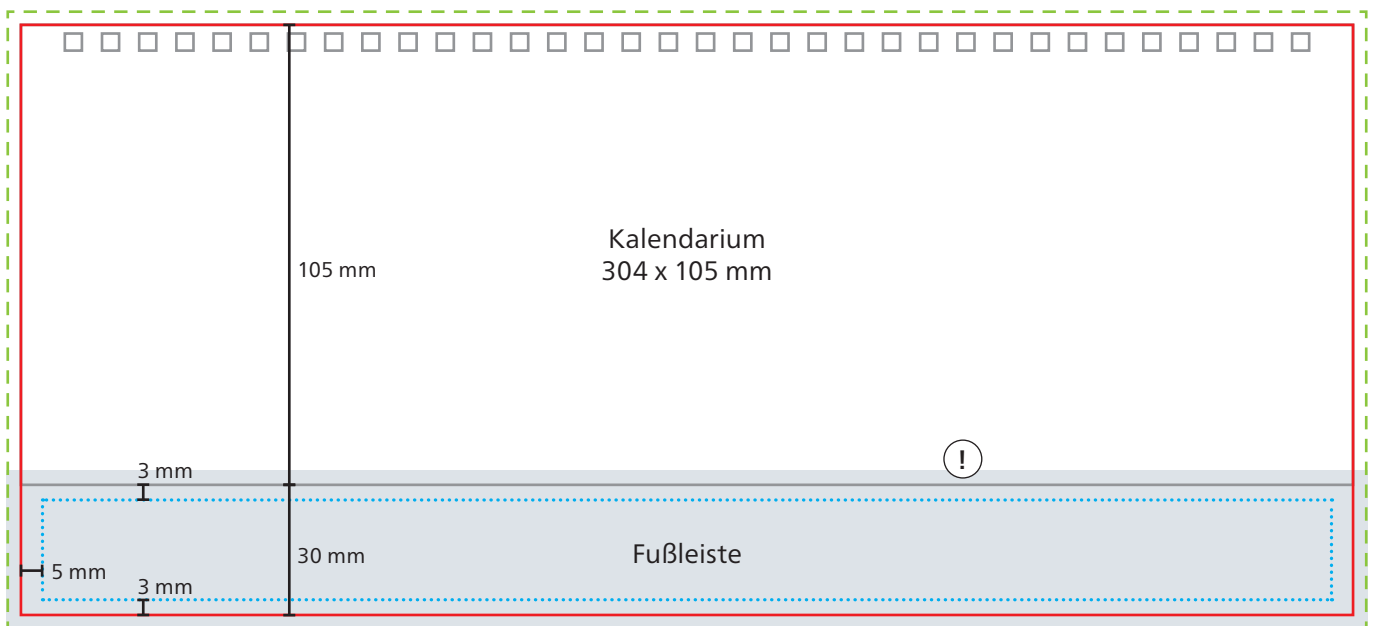

Einband

Oberdeckel

Unterdeckel

- - - **Datenformat**
Oberdeckel: 310 x 113 mm
Unterdeckel: 310 x 141 mm
- **Endformat**
Oberdeckel: 304 x 107 mm
Unterdeckel: 304 x 135 mm

Druckbild
inkl. 3 mm Beschnitt

Safe area
Oberdeckel: 294 x 91 mm
Fußleiste: 294 x 24 mm

! **Überfüllung**
Fußleiste: Motiv 3 mm nach oben überfüllen