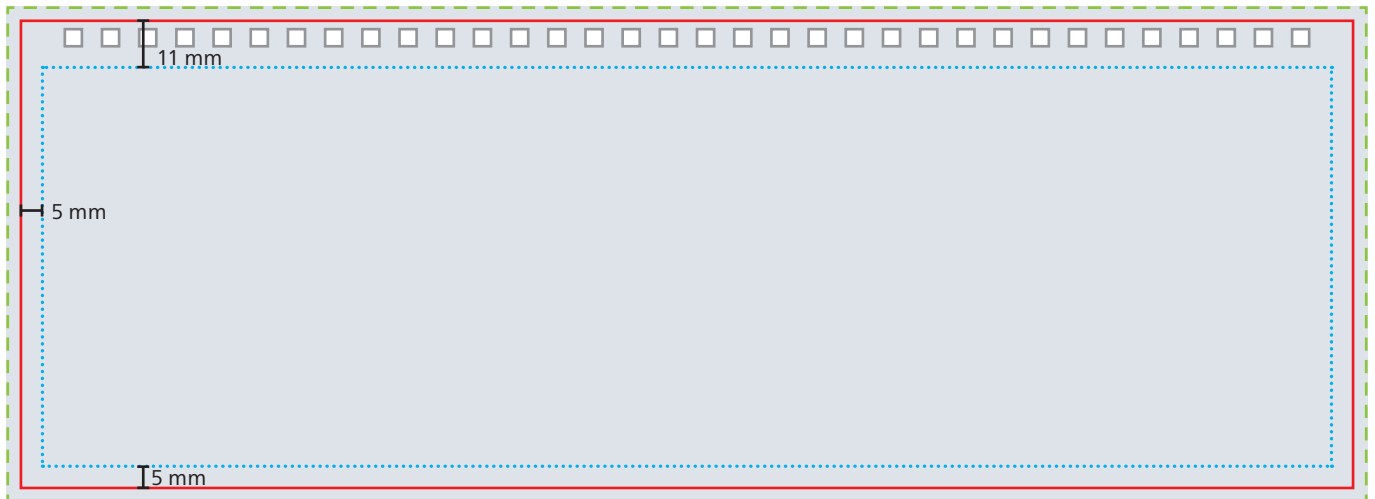

Einband

Oberdeckel

Unterdeckel

- - - **Datenformat**
Oberdeckel: 310 x 113 mm
Unterdeckel: 310 x 141 mm
- **Endformat**
Oberdeckel: 304 x 107 mm
Unterdeckel: 304 x 135 mm

Druckbild
inkl. 3 mm Beschnitt

Safe area
Oberdeckel: 294 x 91 mm
Fußleiste: 294 x 24 mm

! **Überfüllung**
Fußleiste: Motiv 3 mm nach oben überfüllen