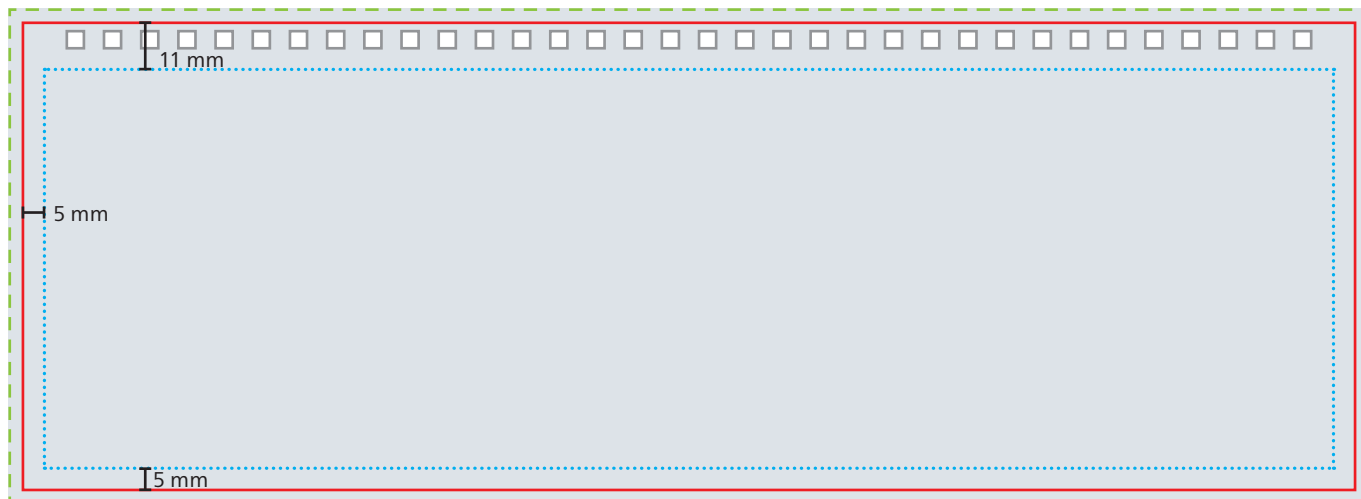

### Oberdeckel

### Unterdeckel

- - - **Datenformat**  
Oberdeckel: 310 x 113 mm  
Unterdeckel: 310 x 141 mm
- **Endformat**  
Oberdeckel: 304 x 107 mm  
Unterdeckel: 304 x 135 mm

**Druckbild**  
inkl. 3 mm Beschnitt

**Safe area**  
Oberdeckel: 294 x 91 mm  
Fußleiste: 294 x 24 mm

! **Überfüllung**  
Fußleiste: Motiv 3 mm nach oben überfüllen