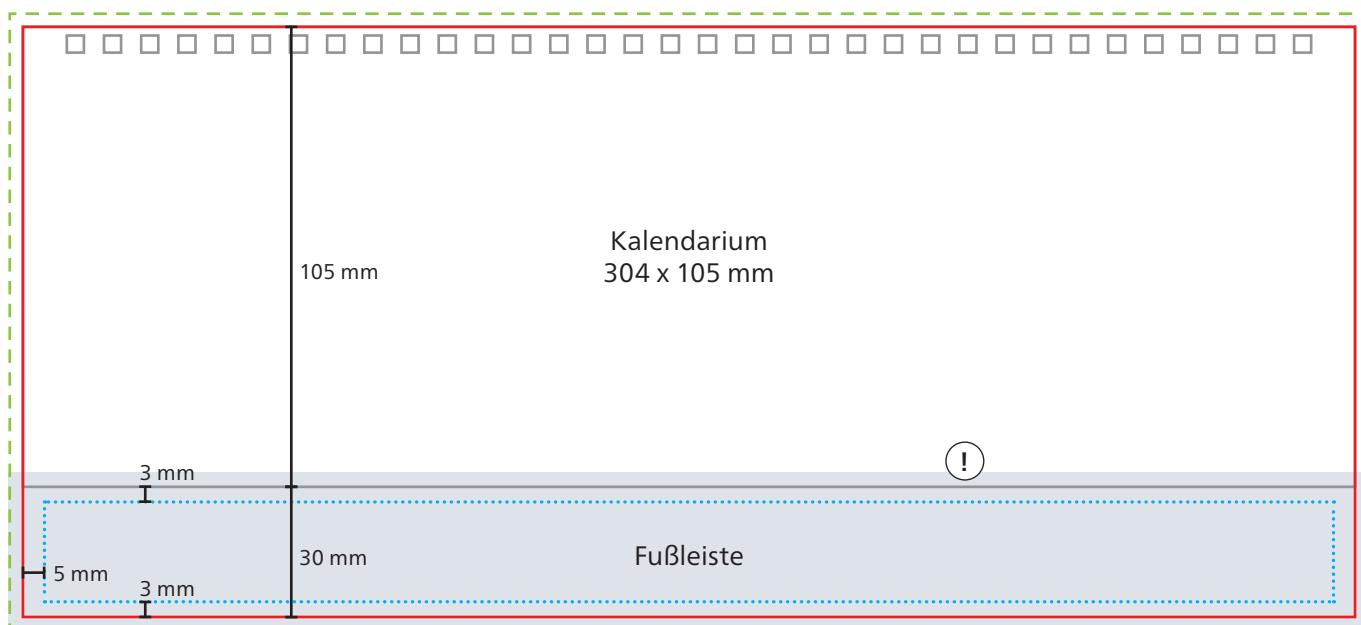

### Oberdeckel

### Unterdeckel

- - - **Datenformat**  
Oberdeckel: 310 x 113 mm  
Unterdeckel: 310 x 141 mm
- **Endformat**  
Oberdeckel: 304 x 107 mm  
Unterdeckel: 304 x 135 mm

**Druckbild**  
inkl. 3 mm Beschnitt

**Safe area**  
Oberdeckel: 294 x 91 mm  
Fußleiste: 294 x 24 mm

! **Überfüllung**  
Fußleiste: Motiv 3 mm nach oben überfüllen