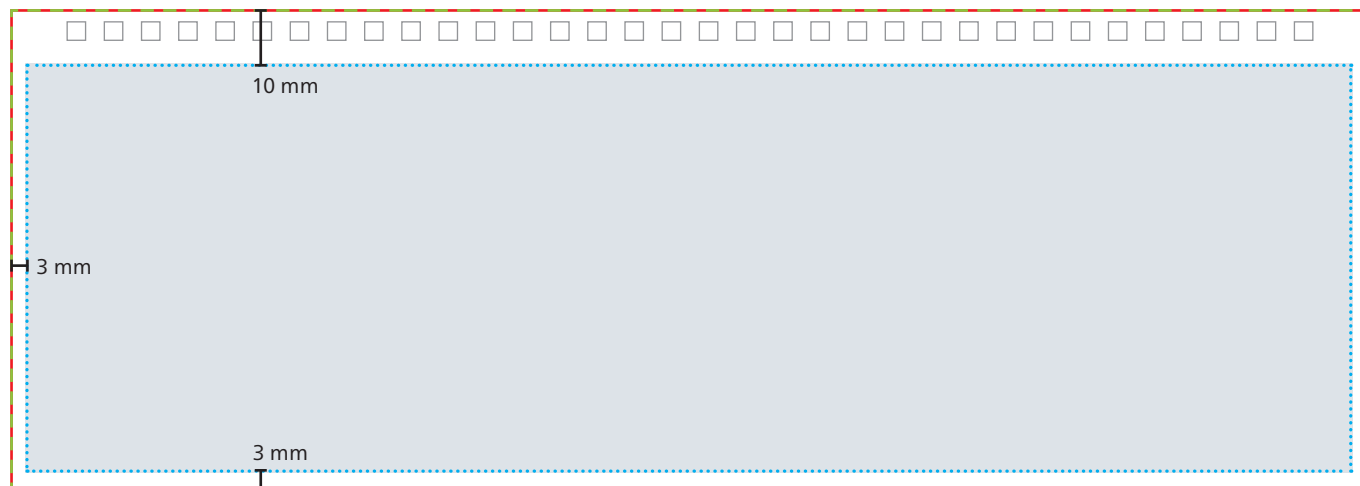

Einband

Oberdeckel

Unterdeckel

Datenformat/Endformat
 Oberdeckel: 310 x 110 mm
 Unterdeckel: 310 x 135 mm

Druckbild

Safe area
 Oberdeckel: 304 x 97 mm
 Fußleiste: 304 x 19 mm

Das Grafik-Datenblatt ist nicht maßstabsgetreu und stellt keine Druckvorlage dar. Auf Wunsch stellen wir Ihnen gerne entsprechende Standskizzen und Layoutvorlagen im Originalformat bereit.