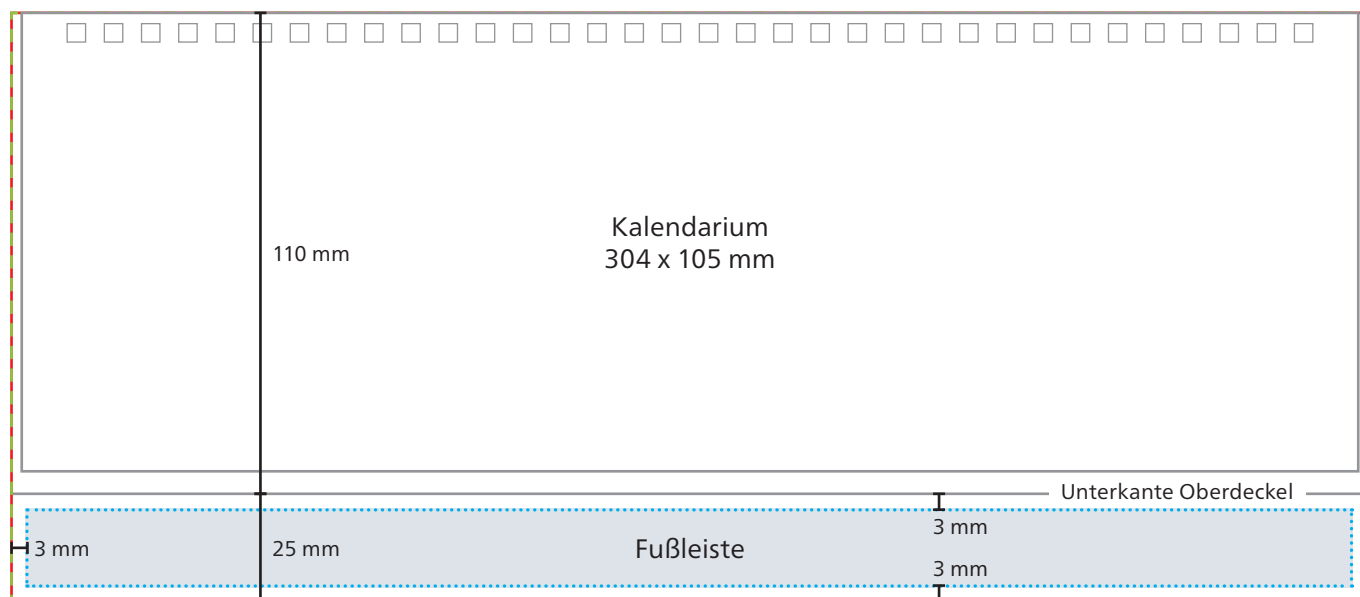

Einband

Oberdeckel

Unterdeckel

Datenformat/Endformat
 Oberdeckel: 310 x 110 mm
 Unterdeckel: 310 x 135 mm

Druckbild

Safe area
 Oberdeckel: 304 x 97 mm
 Fußleiste: 304 x 19 mm

Das Grafik-Datenblatt ist nicht maßstabsgetreu und stellt keine Druckvorlage dar. Auf Wunsch stellen wir Ihnen gerne entsprechende Standskizzen und Layoutvorlagen im Originalformat bereit.