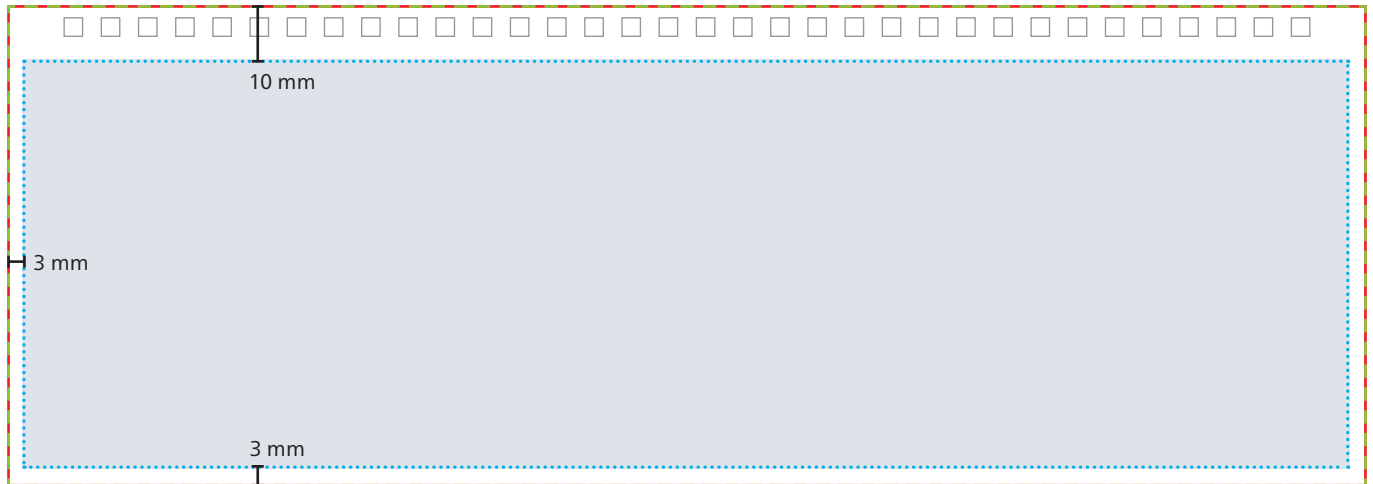

Einband

Oberdeckel

Unterdeckel

Datenformat/Endformat
Oberdeckel: 310 x 110 mm
Unterdeckel: 310 x 135 mm

Druckbild

Safe area
Oberdeckel: 304 x 97 mm
Fußleiste: 304 x 19 mm

Das Grafik-Datenblatt ist nicht maßstabsgetreu und stellt keine Druckvorlage dar. Auf Wunsch stellen wir Ihnen gerne entsprechende Standskizzen und Layoutvorlagen im Originalformat bereit.