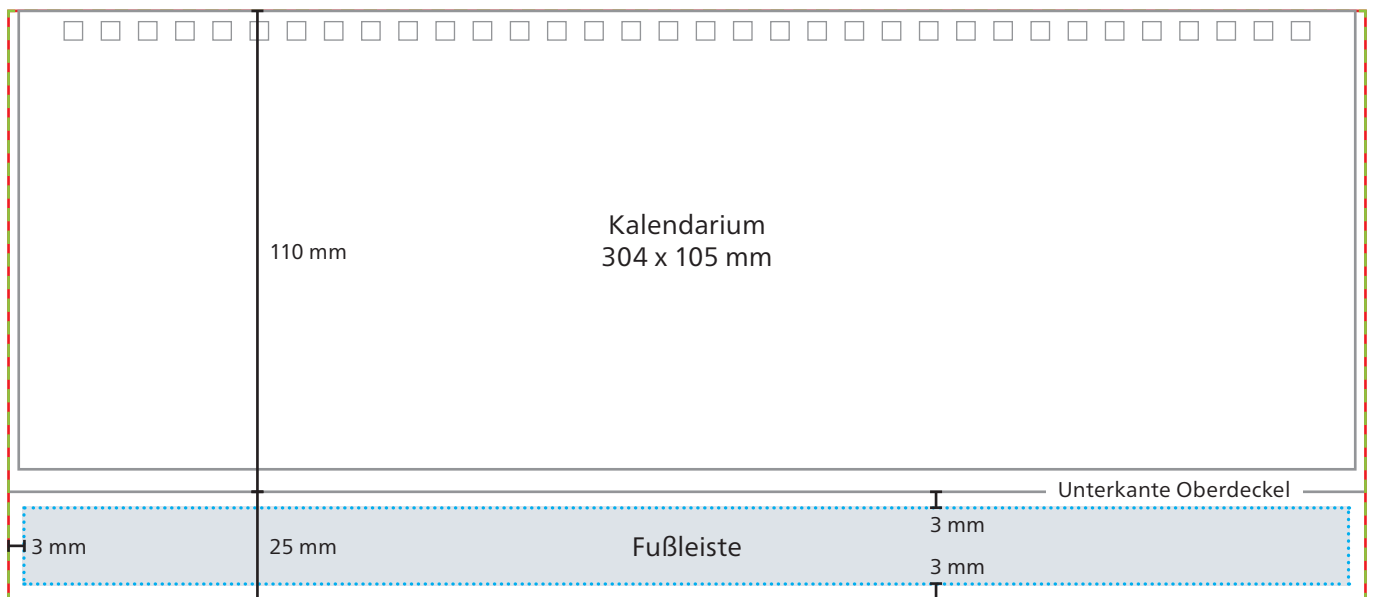

Einband

Oberdeckel

Unterdeckel

Datenformat/Endformat
Oberdeckel: 310 x 110 mm
Unterdeckel: 310 x 135 mm

Druckbild

Safe area
Oberdeckel: 304 x 97 mm
Fußleiste: 304 x 19 mm

Das Grafik-Datenblatt ist nicht maßstabsgetreu und stellt keine Druckvorlage dar. Auf Wunsch stellen wir Ihnen gerne entsprechende Standskizzen und Layoutvorlagen im Originalformat bereit.