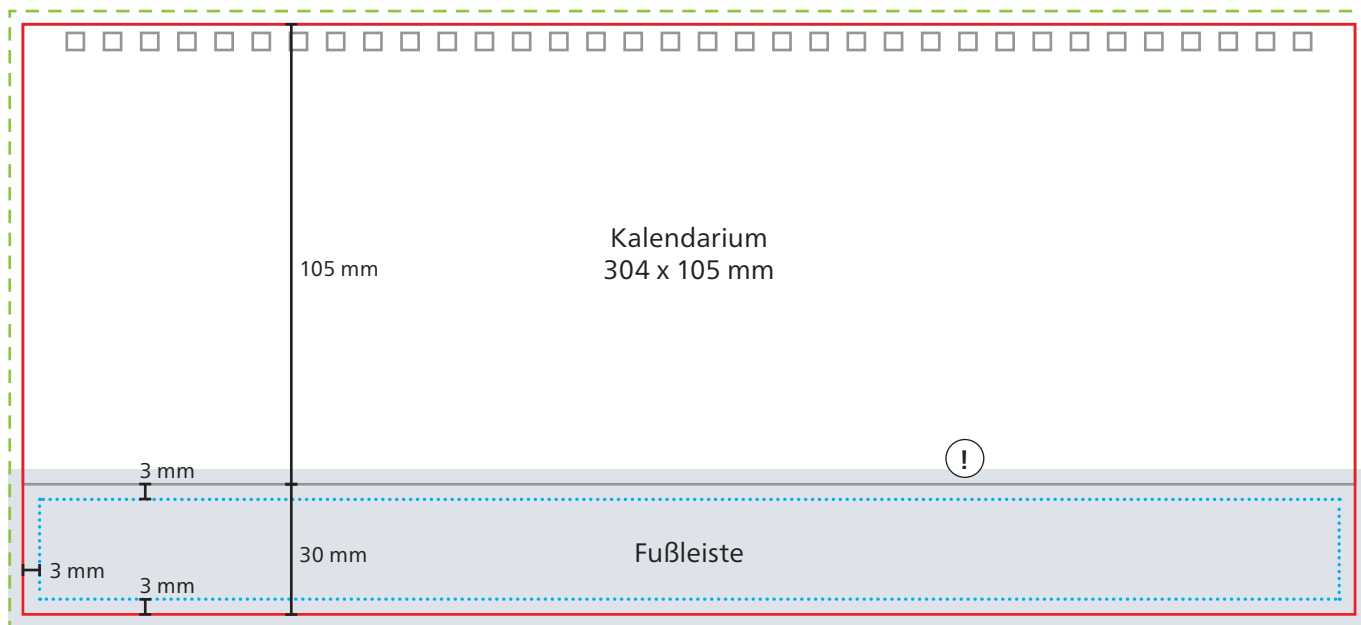

Einband

Oberdeckel

Unterdeckel

- - - **Datenformat**
Oberdeckel: 310 x 113 mm
Unterdeckel: 310 x 141 mm
- **Endformat**
Oberdeckel: 304 x 107 mm
Unterdeckel: 304 x 135 mm

Druckbild
inkl. 3 mm Beschnitt

Safe area
Oberdeckel: 298 x 93 mm
Fußleiste: 298 x 24 mm

! **Überfüllung**
Fußleiste: Motiv 3 mm nach oben überfüllen

Die Naturbedruckstoffe **Natura** und **Naturkarton** sind Einbandmaterialien mit natürlicher Papieroberfläche ohne den Schutz einer Folienkaschierung.

Daher sind bei der Gestaltung von Werbeeindrucken im 4C-Digital- und Offsetdruck folgende Hinweise zu berücksichtigen:

- An den Einschlagkanten und im Buchfalz kommt es bei vollflächigem Farbauftrag zu einem Falzbruch, bei dem die Papierfarbe sichtbar wird.
- Scheuerspuren sind insbesondere bei großflächigen und dunklen Motiven nicht vollständig zu vermeiden, da Farbpigmente des Drucks ohne Folienschutz auf der Papieroberfläche liegen.
- Bei **Natura braun** und **Naturkarton braun** ist kein deckender 4C-Druck möglich. Die Farbwirkung wird durch den braunen Bedruckstoff beeinflusst.