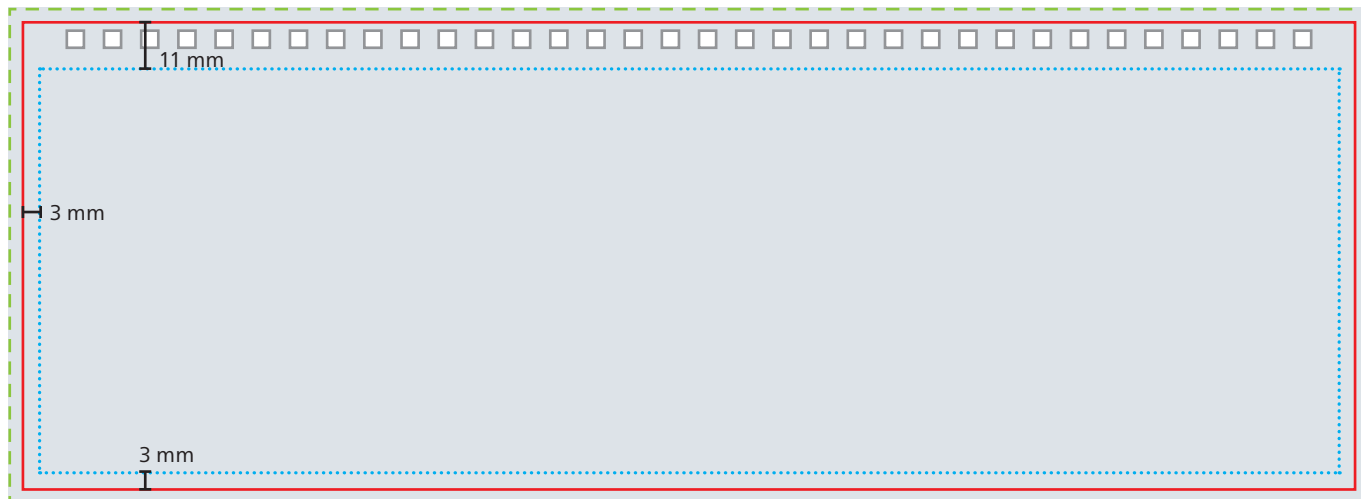

Einband

Oberdeckel

Unterdeckel

- - - **Datenformat**
Oberdeckel: 310 x 113 mm
Unterdeckel: 310 x 141 mm
- **Endformat**
Oberdeckel: 304 x 107 mm
Unterdeckel: 304 x 135 mm

Druckbild
inkl. 3 mm Beschnitt

Safe area
Oberdeckel: 298 x 93 mm
Fußleiste: 298 x 24 mm

! **Überfüllung**
Fußleiste: Motiv 3 mm nach oben überfüllen

Die Naturbedruckstoffe **Natura** und **Naturkarton** sind Einbandmaterialien mit natürlicher Papieroberfläche ohne den Schutz einer Folienkaschierung.

Daher sind bei der Gestaltung von Werbeeindrucken im 4C-Digital- und Offsetdruck folgende Hinweise zu berücksichtigen:

- An den Einschlagkanten und im Buchfalz kommt es bei vollflächigem Farbauftrag zu einem Falzbruch, bei dem die Papierfarbe sichtbar wird.
- Scheuerspuren sind insbesondere bei großflächigen und dunklen Motiven nicht vollständig zu vermeiden, da Farbpigmente des Drucks ohne Folienschutz auf der Papieroberfläche liegen.
- Bei **Natura braun** und **Naturkarton braun** ist kein deckender 4C-Druck möglich. Die Farbwirkung wird durch den braunen Bedruckstoff beeinflusst.