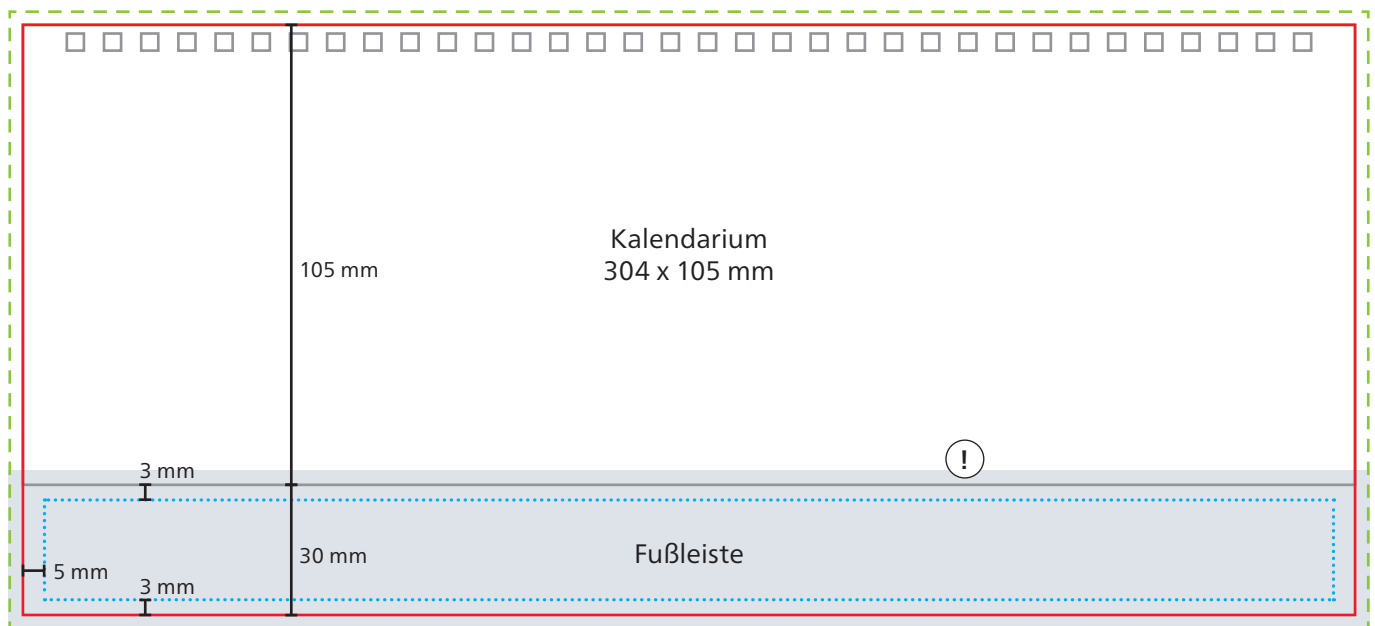

### Oberdeckel

### Unterdeckel

- - - **Datenformat**  
Oberdeckel: 310 x 113 mm  
Unterdeckel: 310 x 141 mm
- **Endformat**  
Oberdeckel: 304 x 107 mm  
Unterdeckel: 304 x 135 mm

**Druckbild**  
inkl. 3 mm Beschnitt

**Safe area**  
Oberdeckel: 294 x 91 mm  
Fußleiste: 294 x 24 mm

! **Überfüllung**  
Fußleiste: Motiv 3 mm nach oben überfüllen