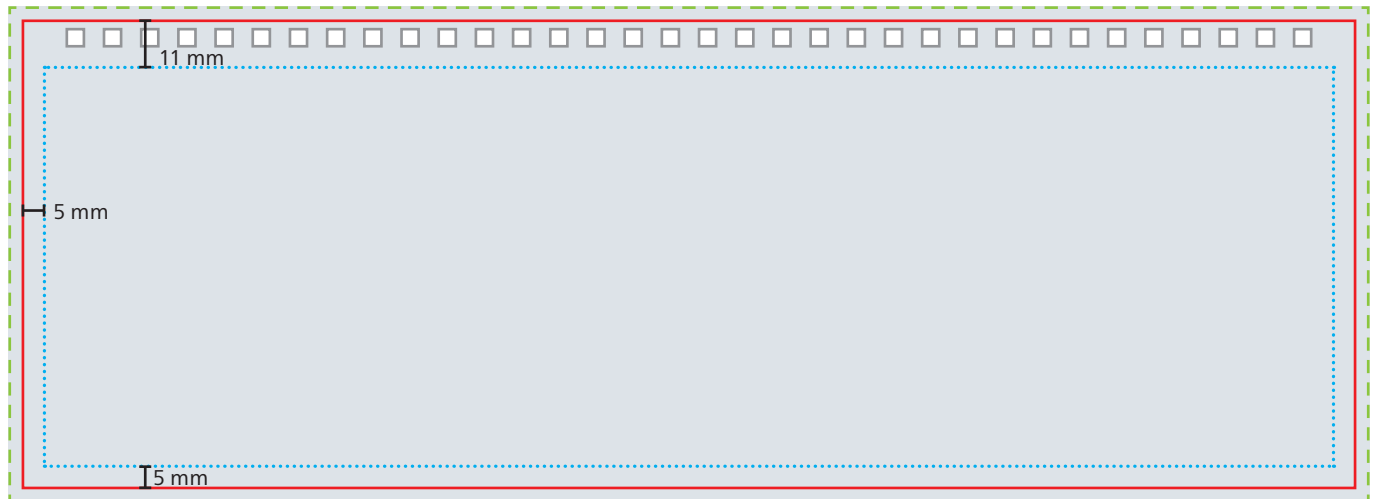

### Oberdeckel

### Unterdeckel

- - - **Datenformat**  
Oberdeckel: 310 x 113 mm  
Unterdeckel: 310 x 141 mm
- **Endformat**  
Oberdeckel: 304 x 107 mm  
Unterdeckel: 304 x 135 mm

**Druckbild**  
inkl. 3 mm Beschnitt

**Safe area**  
Oberdeckel: 294 x 91 mm  
Fußleiste: 294 x 24 mm

! **Überfüllung**  
Fußleiste: Motiv 3 mm nach oben überfüllen