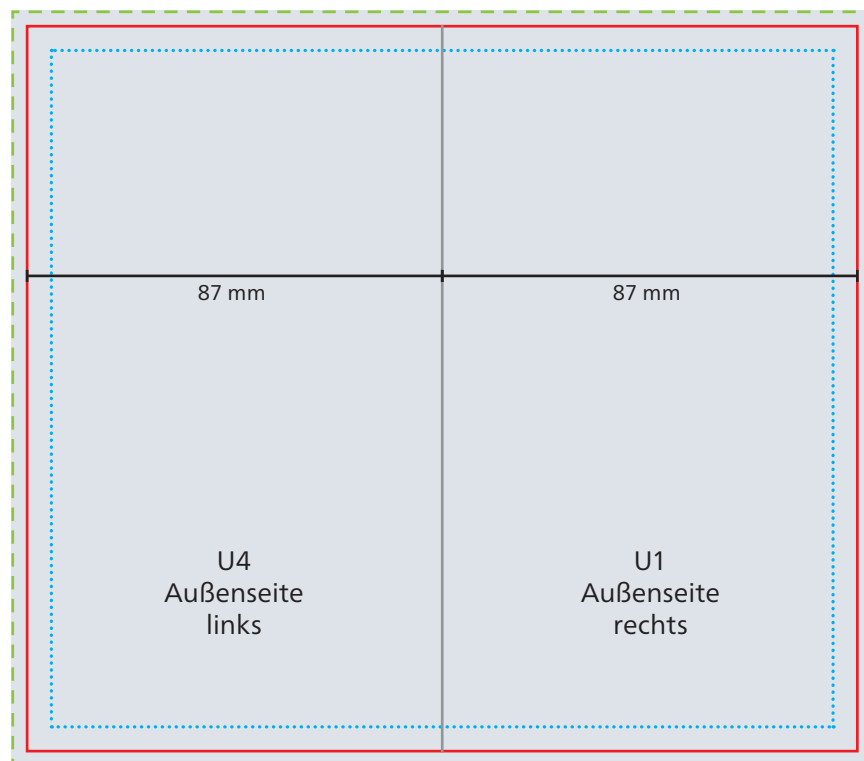

Umschlag

- Datenformat**
180 x 158 mm
 - Werbebläche Endformat**
174 x 152 mm
 - Druckbild**
inkl. 3 mm Beschnitt
 - Safe area**
164 x 142 mm
- Abstand:
mindestens 5 mm