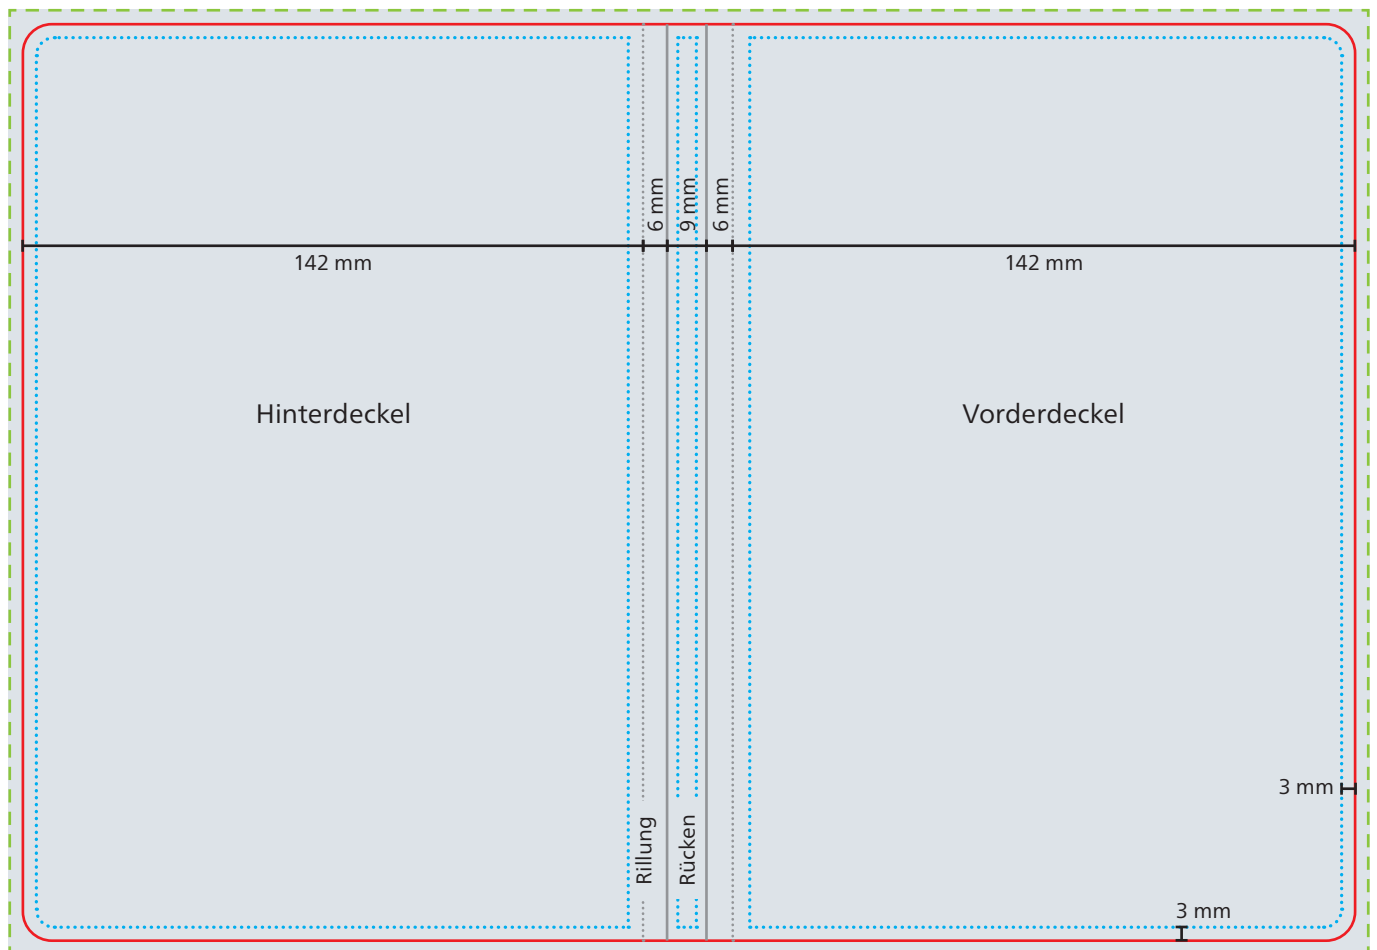

Einband

--- Datenformat
311 x 216 mm

— Werbefläche Endformat
305 x 210 mm

■ Druckbild
inkl. 3 mm Beschnitt

□ Safe area
Vorder- und Hinterdeckel: 136 x 204 mm
Rücken: 5 x 204 mm

Die Naturbedruckstoffe **Natura** und **Naturkarton** sind Einbandmaterialien mit natürlicher Papieroberfläche ohne den Schutz einer Folienkaschierung.

Daher sind bei der Gestaltung von Werbeeindrucken im 4C-Digital- und Offsetdruck folgende Hinweise zu berücksichtigen:

- An den Einschlagkanten und im Buchfalz kommt es bei vollflächigem Farbauftrag zu einem Falzbruch, bei dem die Papierfarbe sichtbar wird.
- Scheuerspuren sind insbesondere bei großflächigen und dunklen Motiven nicht vollständig zu vermeiden, da Farbpigmente des Drucks ohne Folienschutz auf der Papieroberfläche liegen.
- Bei **Natura braun** und **Naturkarton braun** ist kein deckender 4C-Druck möglich. Die Farbwirkung wird durch den braunen Bedruckstoff beeinflusst.