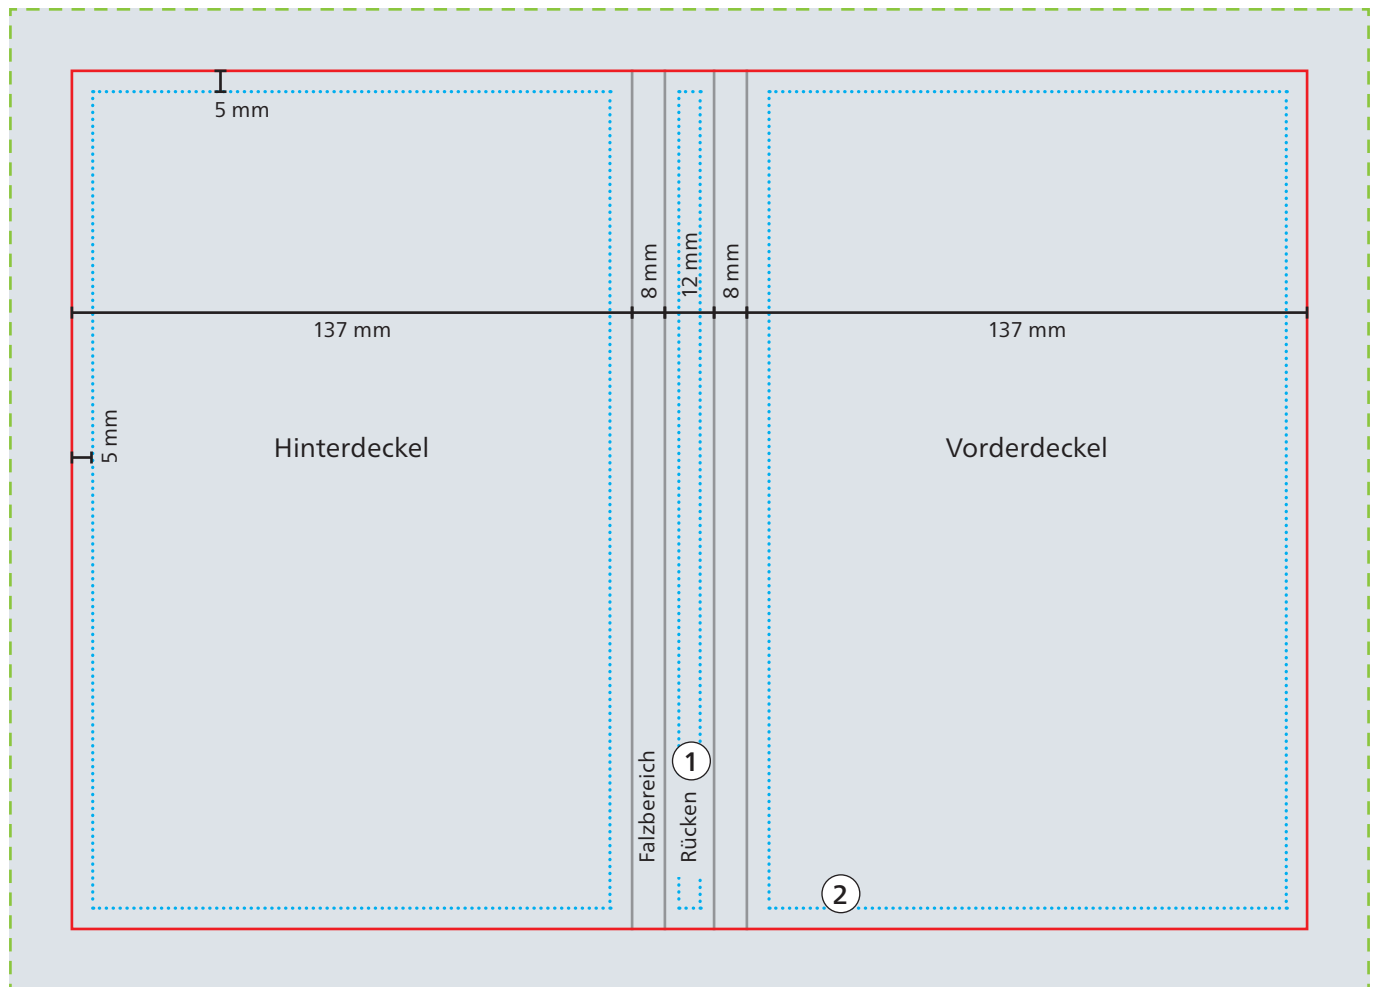

## Einband

--- Datenformat  
332 x 240 mm

— Werbefläche Endformat  
302 x 210 mm

■ Druckbild  
inkl. 15 mm Überfüllung

□ Safe area  
Vorder- und Hinterdeckel: 127 x 200 mm  
Rücken: 6 x 200 mm

① Bei Siebdruck-Digital kein Druck auf Rücken möglich.

② Prägungen nur innerhalb der Safe area möglich.