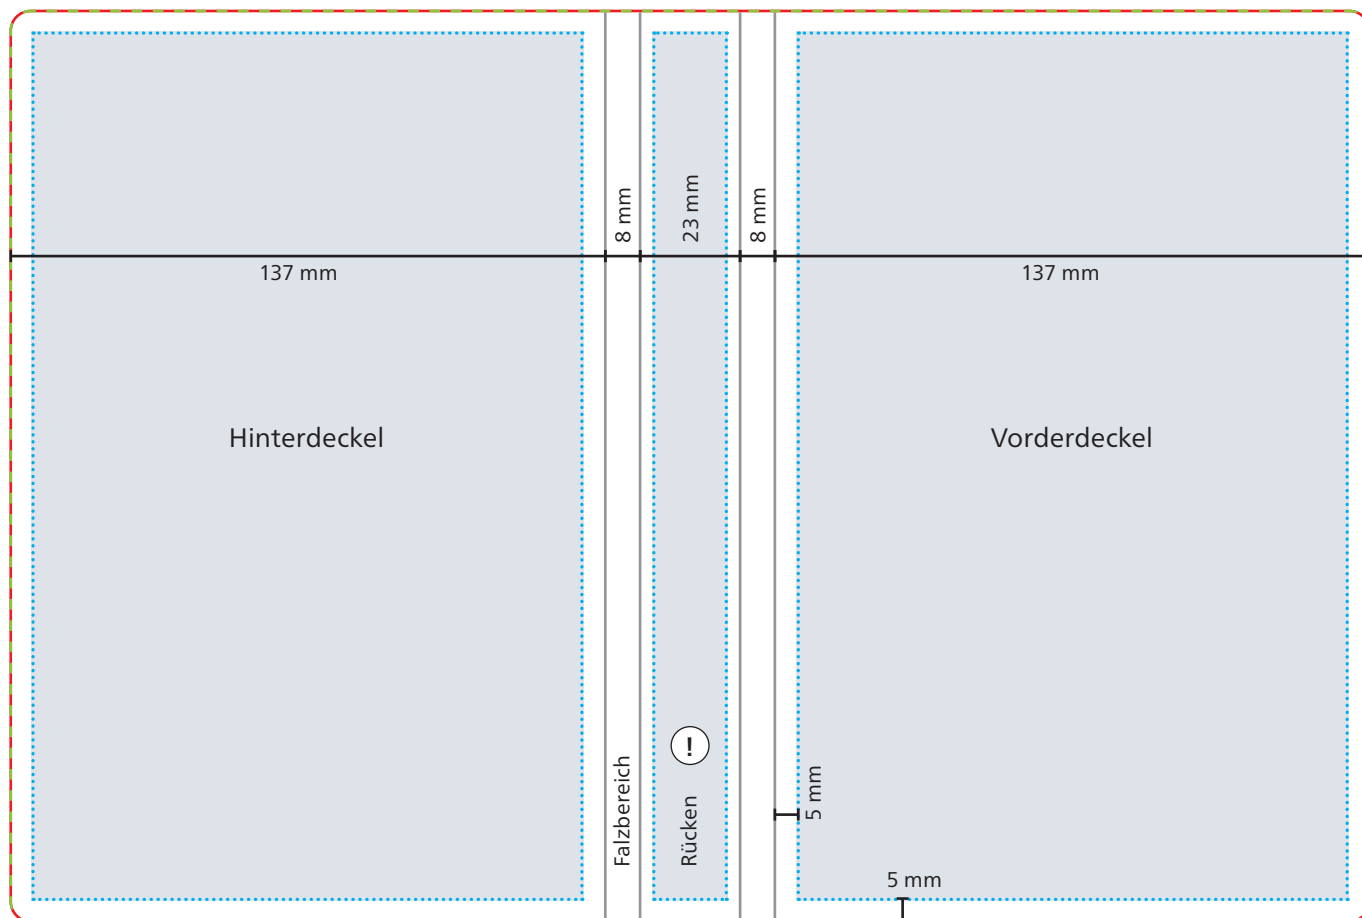

Einband

 **Datenformat/Endformat**
313 x 210 mm

 **Druckbild**

 **Safe area**
Vorder- und Hinterdeckel: 127 x 200 mm
Rücken: 17 x 200 mm

 Bei Siebdruck-Digital kein Druck auf Rücken möglich.