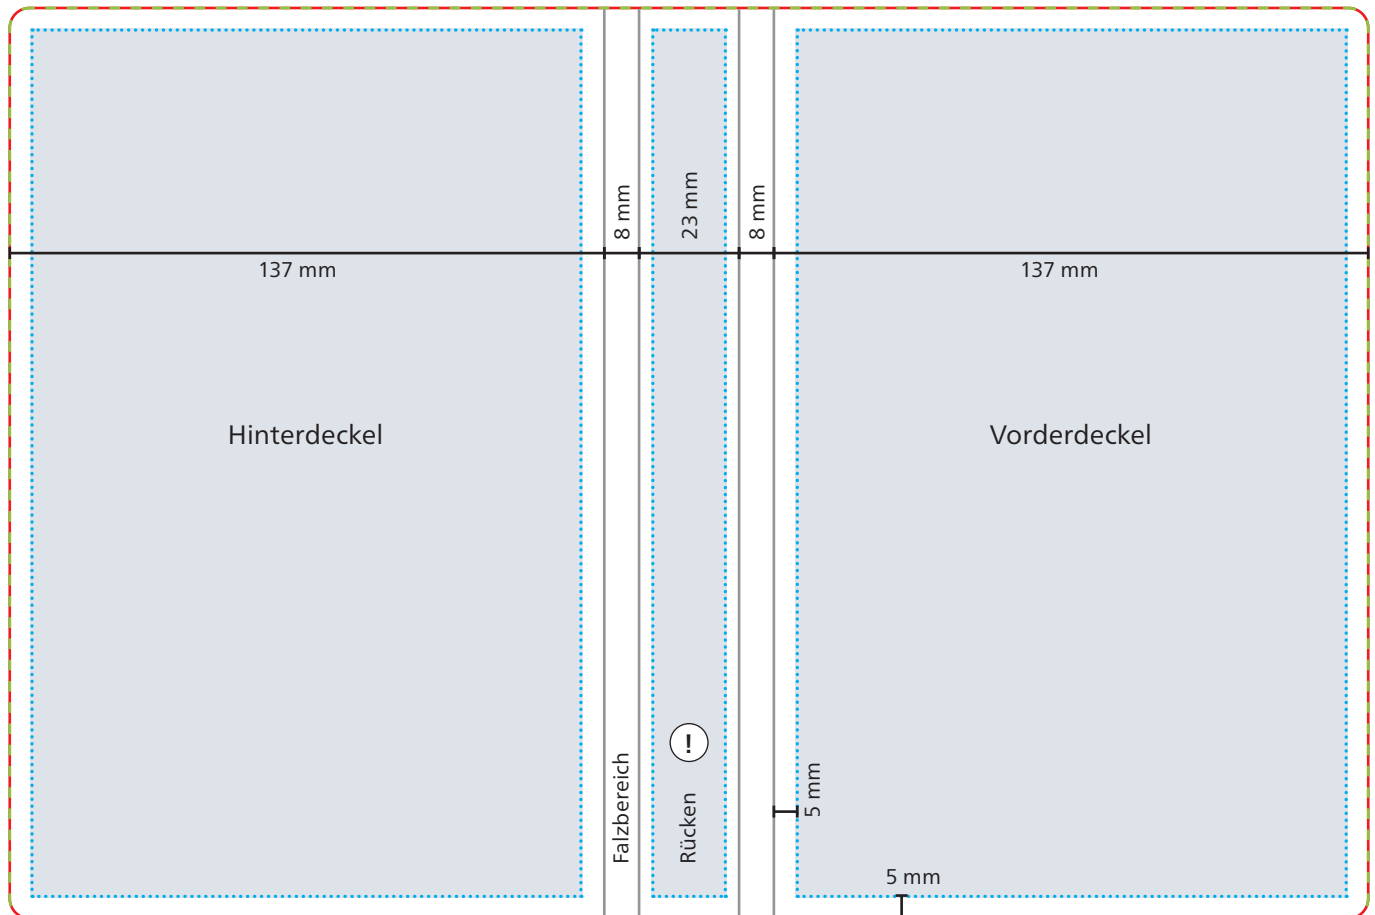

Einband

 **Datenformat/Endformat**
313 x 210 mm

 **Druckbild**

 **Safe area**
Vorder- und Hinterdeckel: 127 x 200 mm
Rücken: 17 x 200 mm

 Bei Siebdruck-Digital kein Druck auf Rücken möglich.