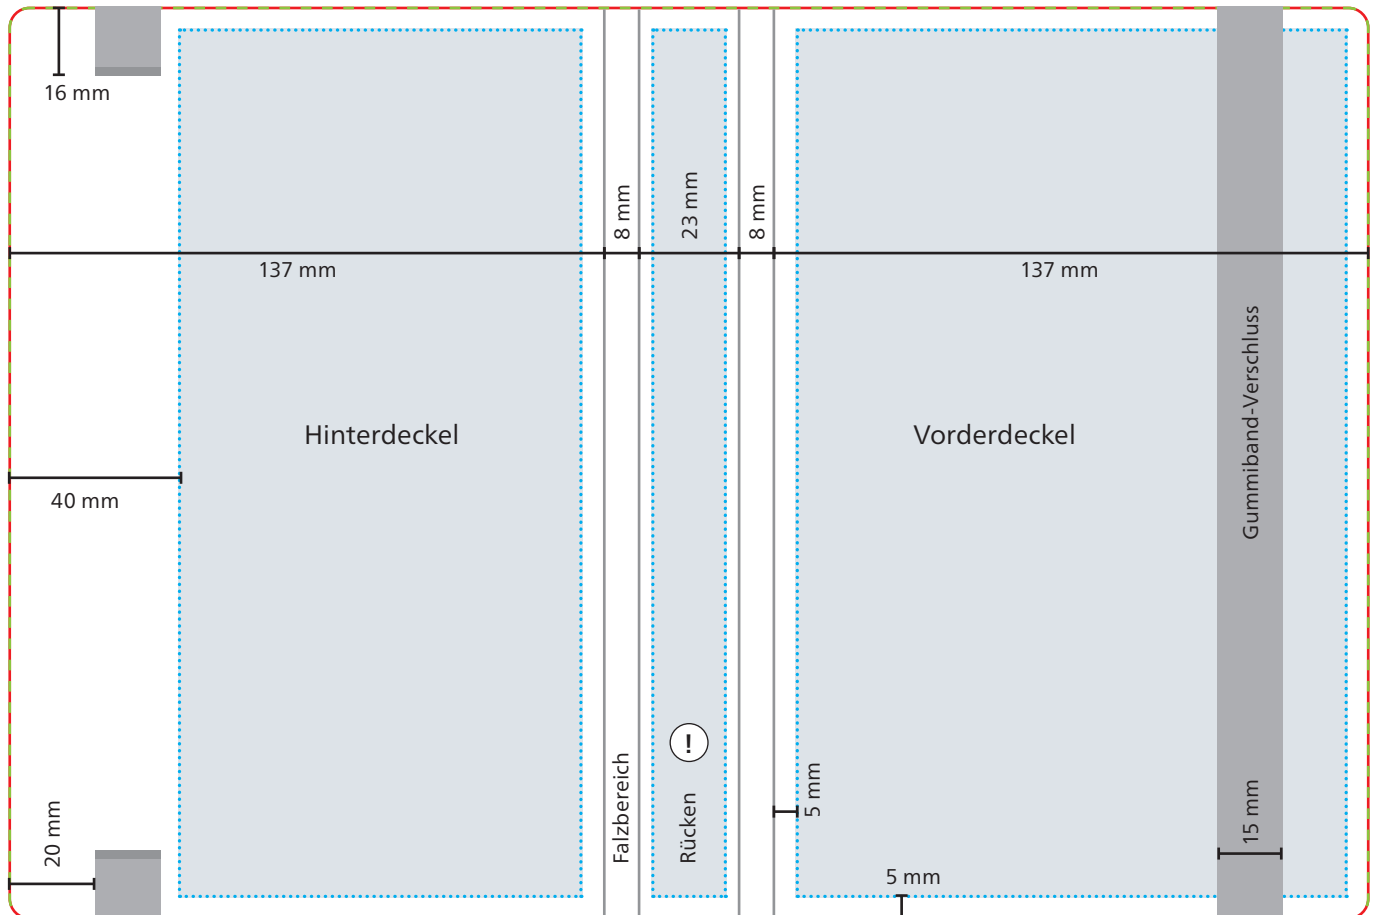

Einband

 **Datenformat/Endformat**
313 x 210 mm

 **Druckbild**

 **Safe area**
Vorderdeckel: 127 x 200 mm
Hinterdeckel: 92 x 200 mm
Rücken: 17 x 200 mm

 Bei Siebdruck-Digital kein Druck auf Rücken möglich.