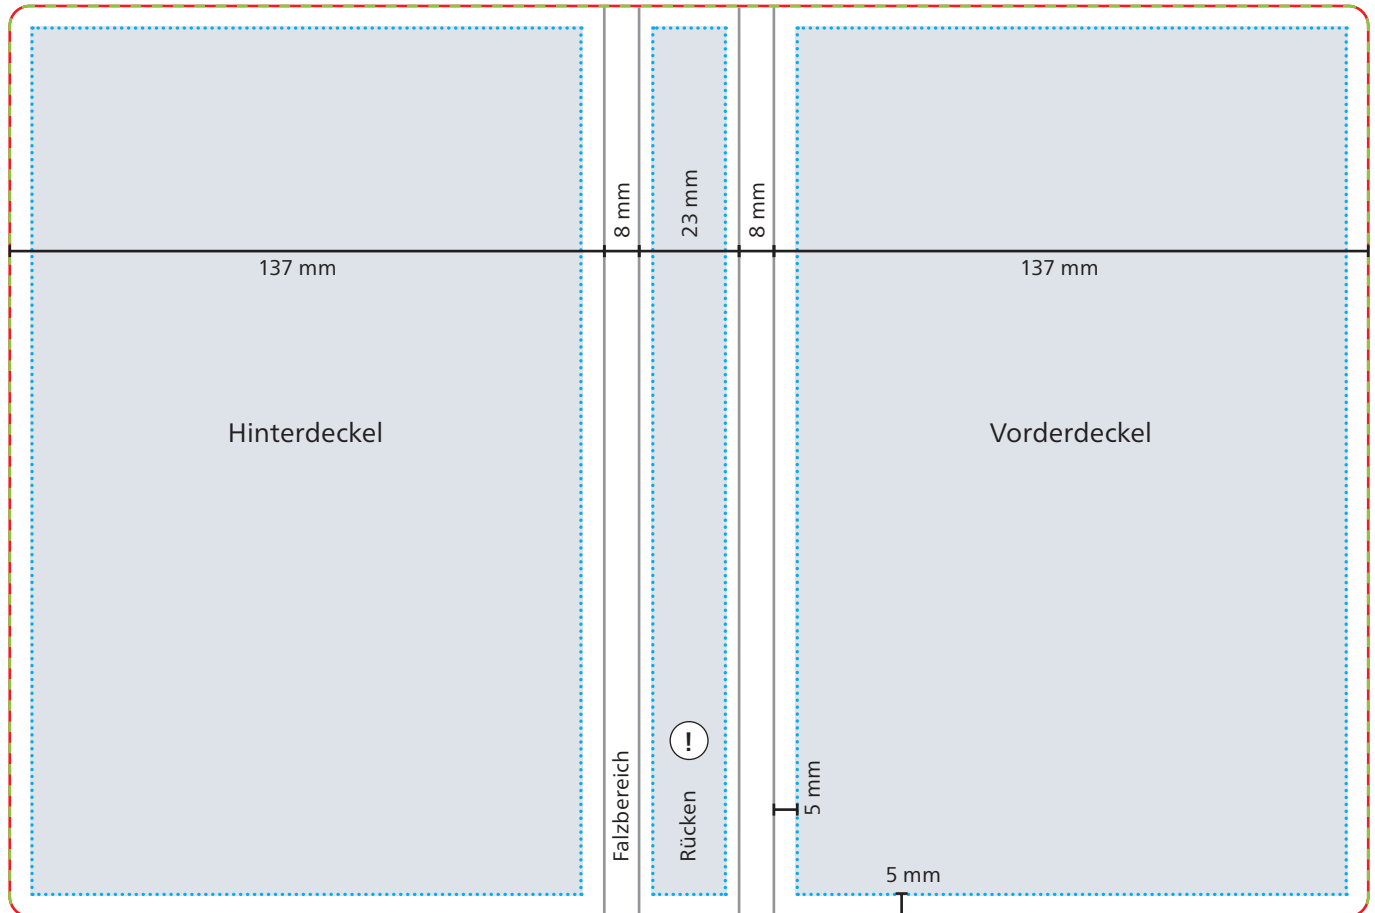

Einband

 **Datenformat/Endformat**
313 x 210 mm

 **Druckbild**

 **Safe area**
Vorder- und Hinterdeckel: 127 x 200 mm
Rücken: 17 x 200 mm

 Bei Siebdruck-Digital kein Druck auf Rücken möglich.