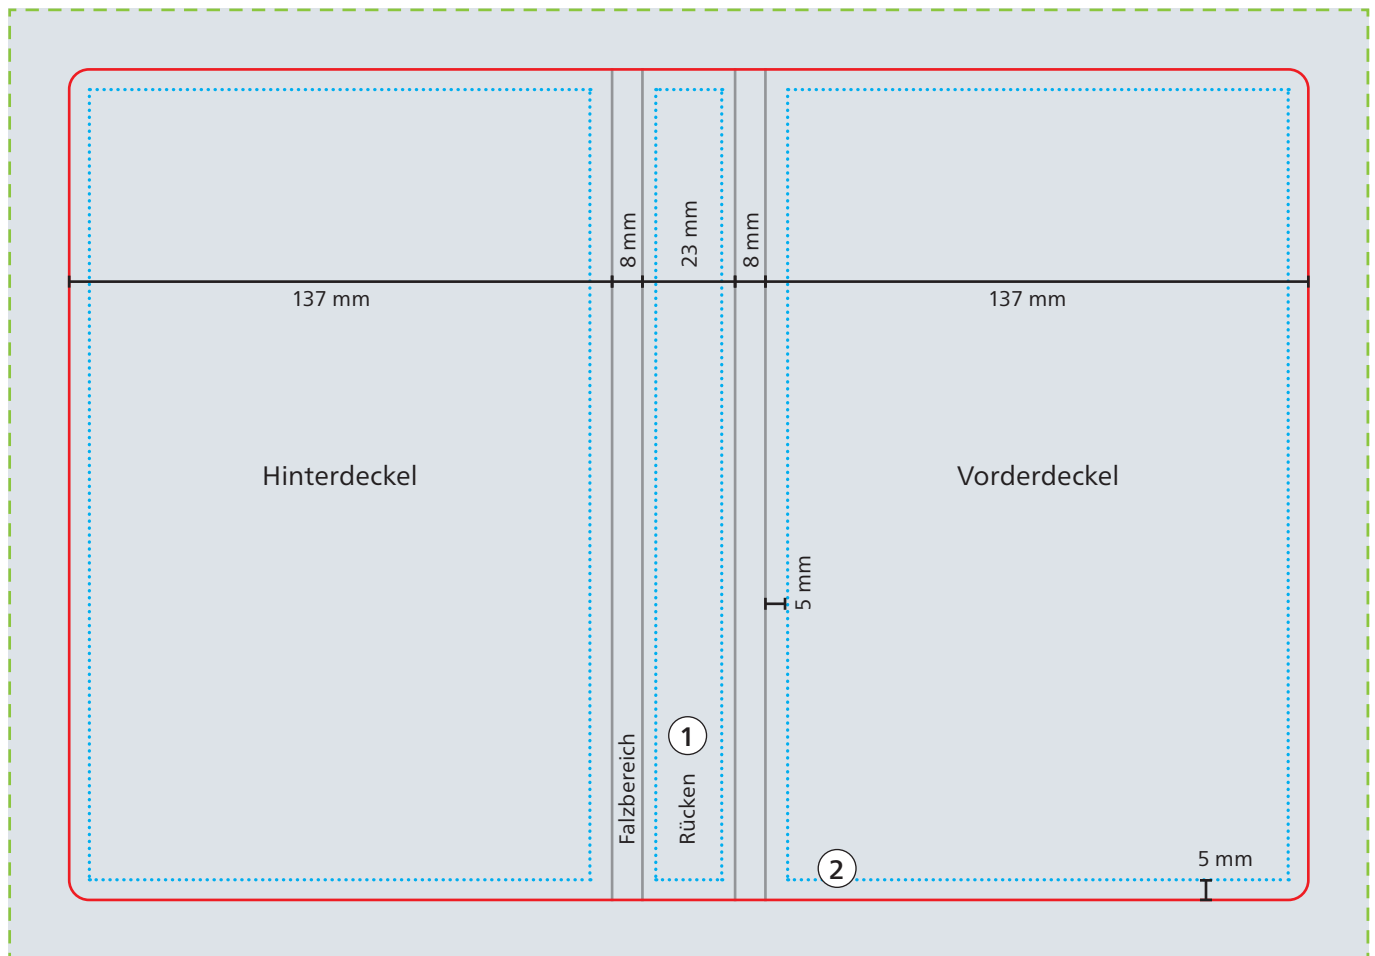

Einband

--- Datenformat
343 x 240 mm

— Werbefläche Endformat
313 x 210 mm

■ Druckbild
inkl. 15 mm Überfüllung

□ Safe area
Vorder- und Hinterdeckel: 127 x 200 mm
Rücken: 17 x 200 mm

① Bei Siebdruck-Digital kein Druck auf Rücken möglich.

② Prägungen nur innerhalb der Safe area möglich.