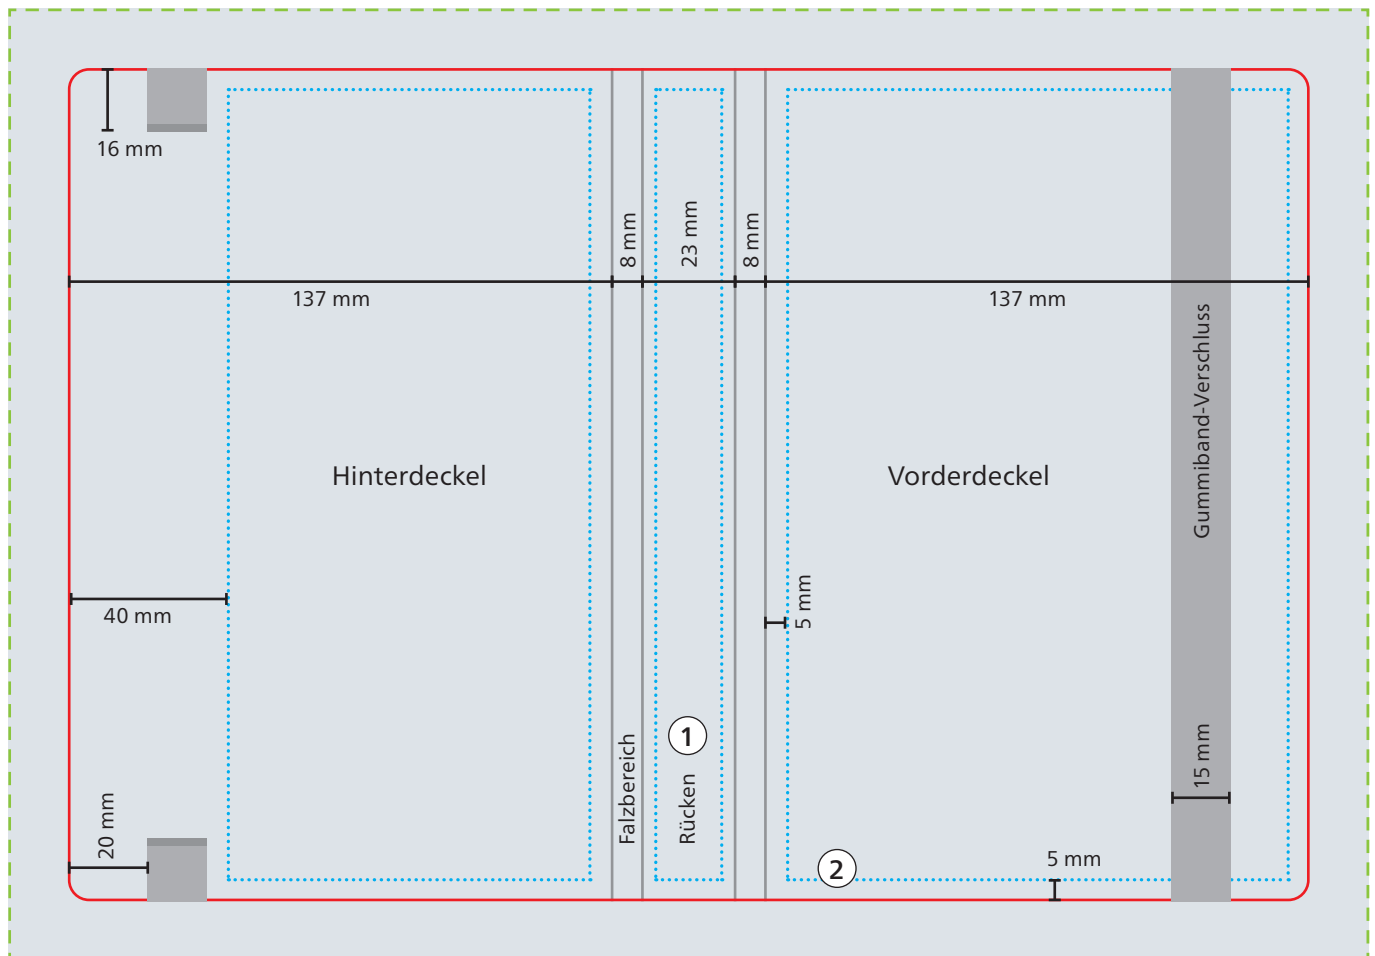

Einband

--- Datenformat
343 x 240 mm

— Werbefläche Endformat
313 x 210 mm

■ Druckbild
inkl. 15 mm Überfüllung

□ Safe area
Vorderdeckel: 127 x 200 mm
Hinterdeckel: 92 x 200 mm
Rücken: 17 x 200 mm

① Bei Siebdruck-Digital kein Druck auf Rücken möglich.

② Prägungen nur innerhalb der Safe area möglich.