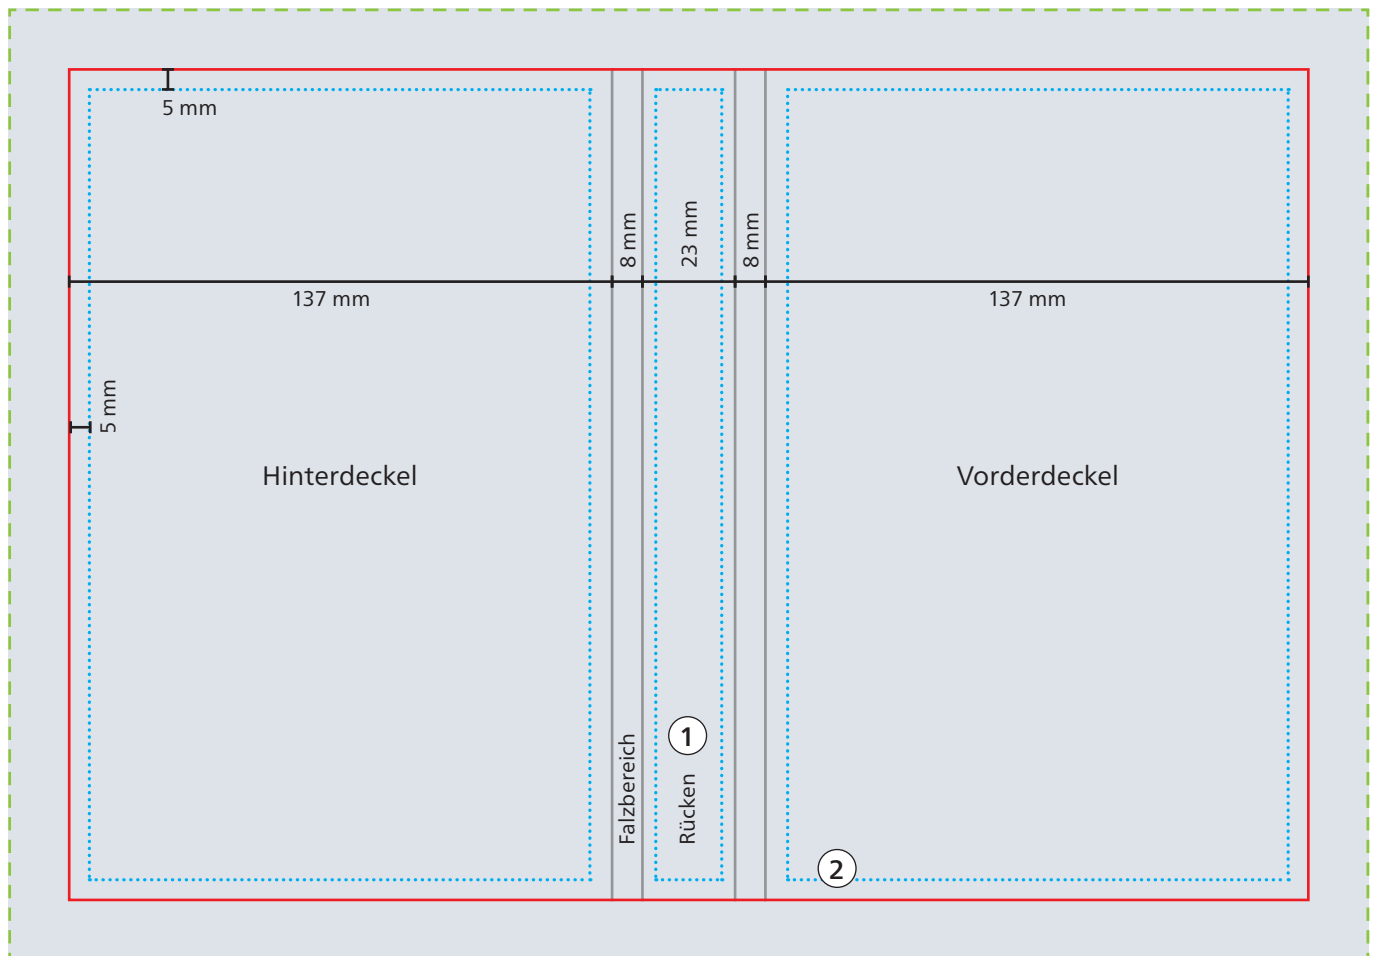

Einband

--- Datenformat
343 x 240 mm

— Werbefläche Endformat
313 x 210 mm

■ Druckbild
inkl. 15 mm Überfüllung

□ Safe area
Vorder- und Hinterdeckel: 127 x 200 mm
Rücken: 17 x 200 mm

① Bei Siebdruck-Digital kein Druck auf Rücken möglich.

② Prägungen nur innerhalb der Safe area möglich.