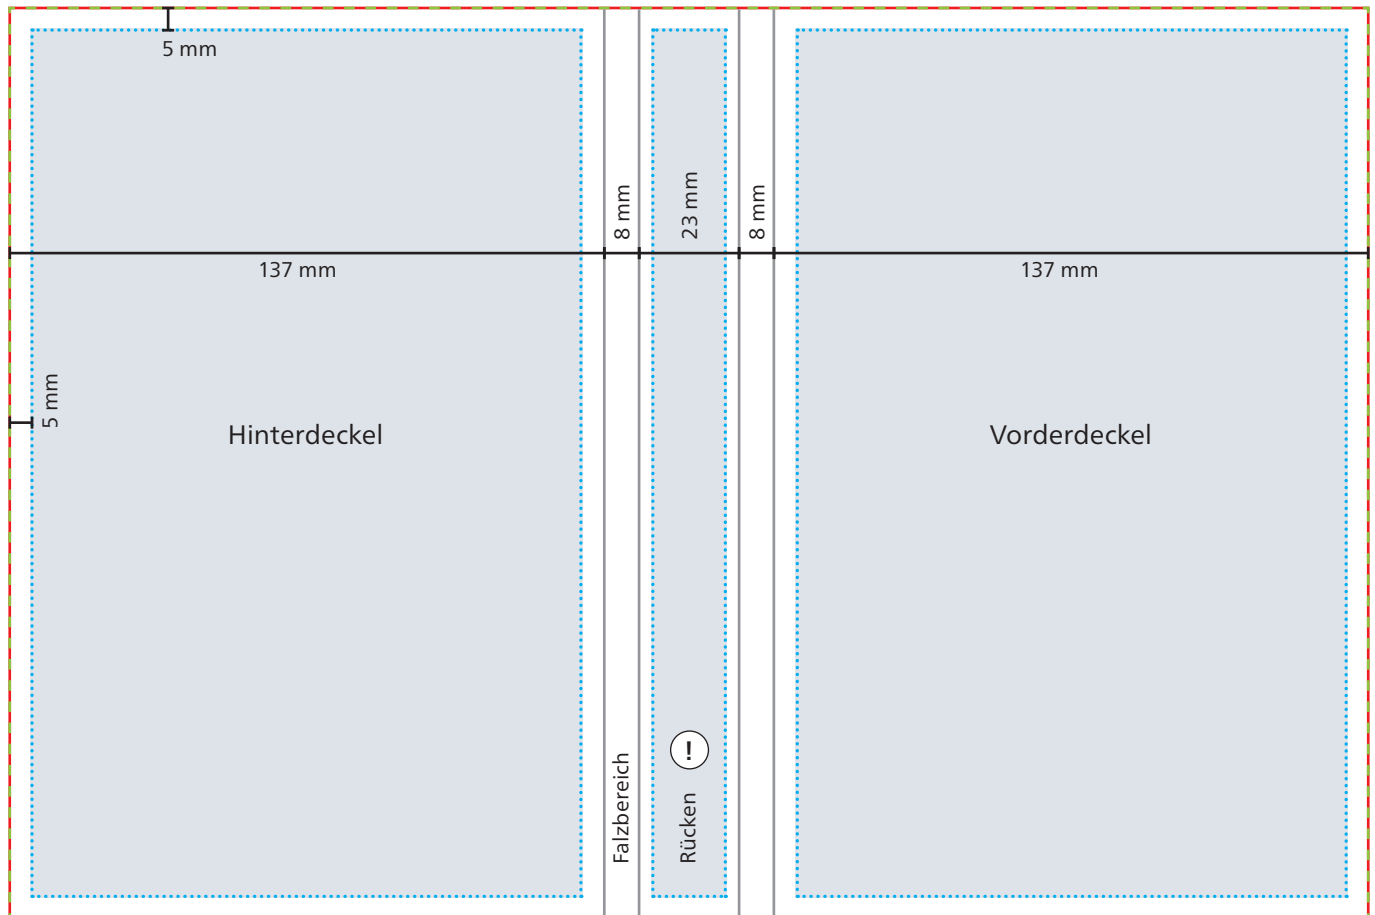

Einband

 **Datenformat/Endformat**
313 x 210 mm

 **Druckbild**

 **Safe area**
Vorder- und Hinterdeckel: 127 x 200 mm
Rücken: 17 x 200 mm

 Bei Siebdruck-Digital kein Druck auf Rücken möglich.