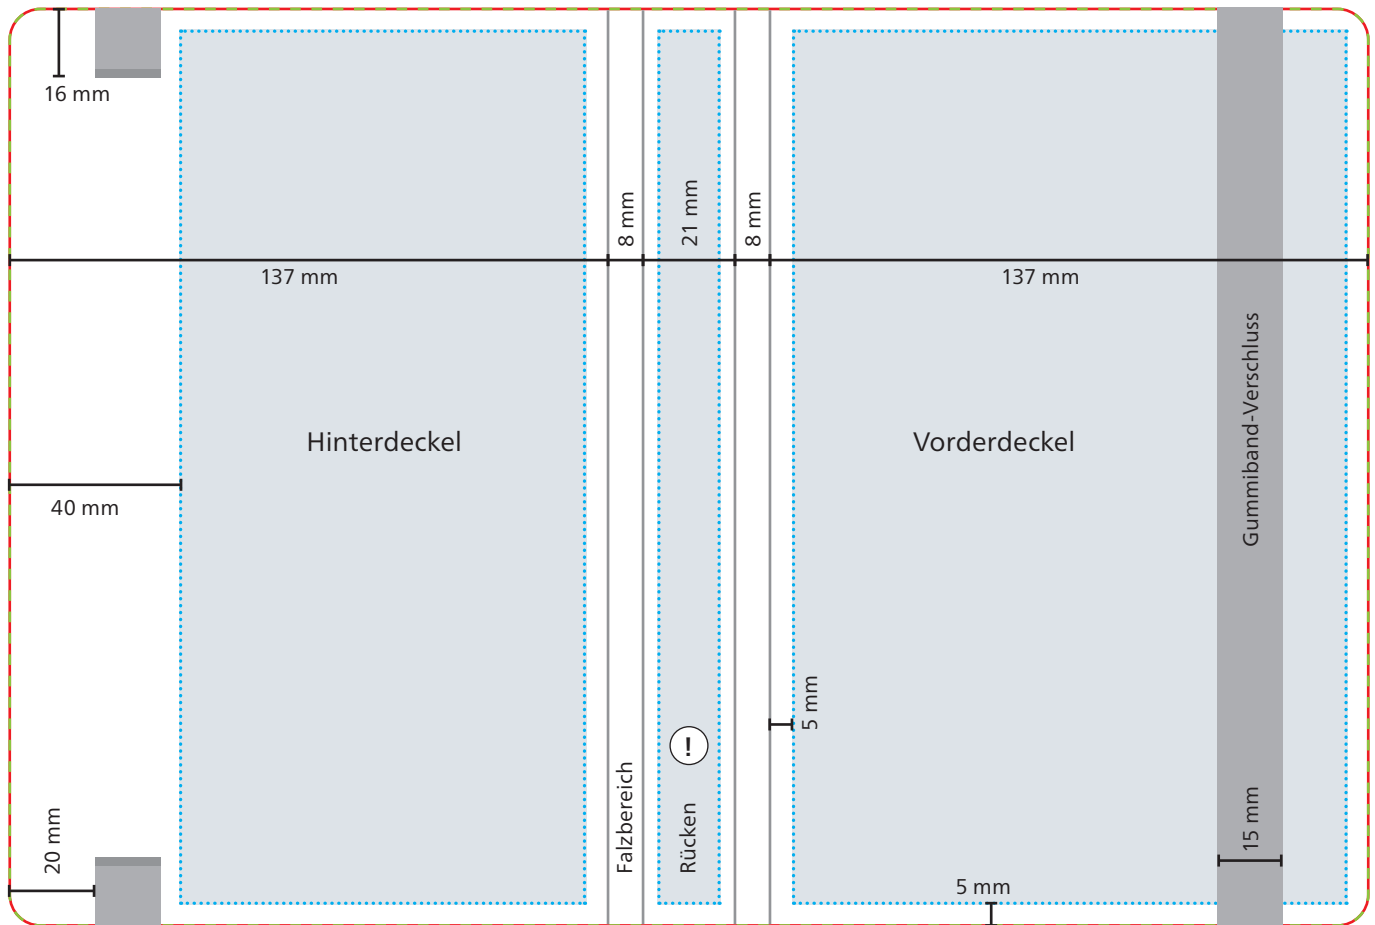

## Einband

 **Datenformat/Endformat**  
311 x 210 mm

 **Druckbild**

 **Safe area**  
Vorderdeckel: 127 x 200 mm  
Hinterdeckel: 92 x 200 mm  
Rücken: 15 x 200 mm

 Bei Siebdruck-Digital kein Druck auf Rücken möglich.